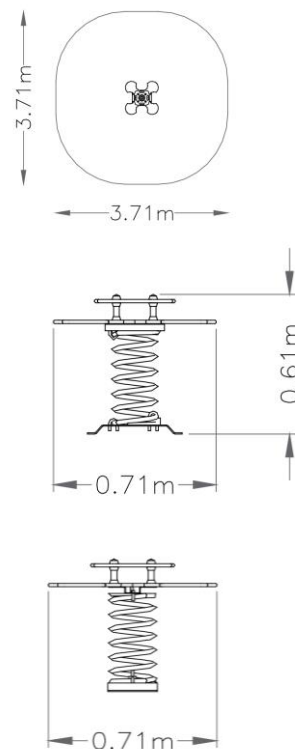

Muelle Estrella

Ref.JIMBAL010

Especificaciones

- Juego de muelle de cuatro plazas que permite a los niños balancearse, ejerciendo su propia fuerza.
- Estructura de PEHD de 15 mm.
- Placas de unión y plancha de hierro galvanizado.
- Tornillos y herrajes de acero galvanizado.
- Todos los tornillos cubiertos con tapas de plástico de colores.
- El dispositivo está especialmente diseñado para parques infantiles públicos.
- Permite balancearse.
- Edad de uso recomendada de 3 a 12 años.
- Certificado según normativa UNE EN1176.