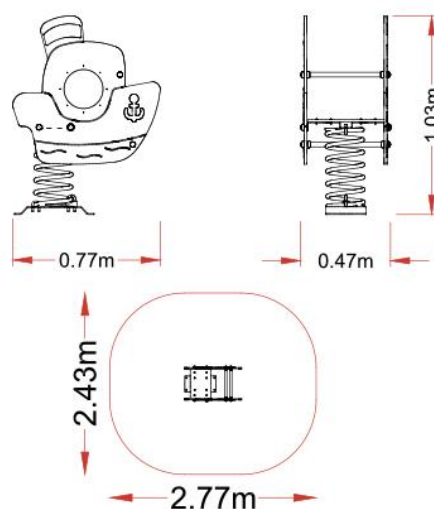

Balancín Barco

Ref.JIMBAL031A

Especificaciones

- Juego muelle individual en forma de barco.
- Muelle fabricado en acero de 20 mm de grosor. Pintado con pintura poliéster al horno.
- Asiento y todos los demás elementos hechos de HDPE resistente a la condición atmosférica.
- Sin bordes afilados o grietas que podrían suponer un peligro para el atasco de la cabeza, los dedos o cualquier otra parte del cuerpo.
- Todos los tornillos cubiertos con tapas de plástico de colores.
- Edad de uso recomendada de 3-12 años.
- El dispositivo está diseñado para parques infantiles públicos.
- Certificado según normativa UNE EN1176.