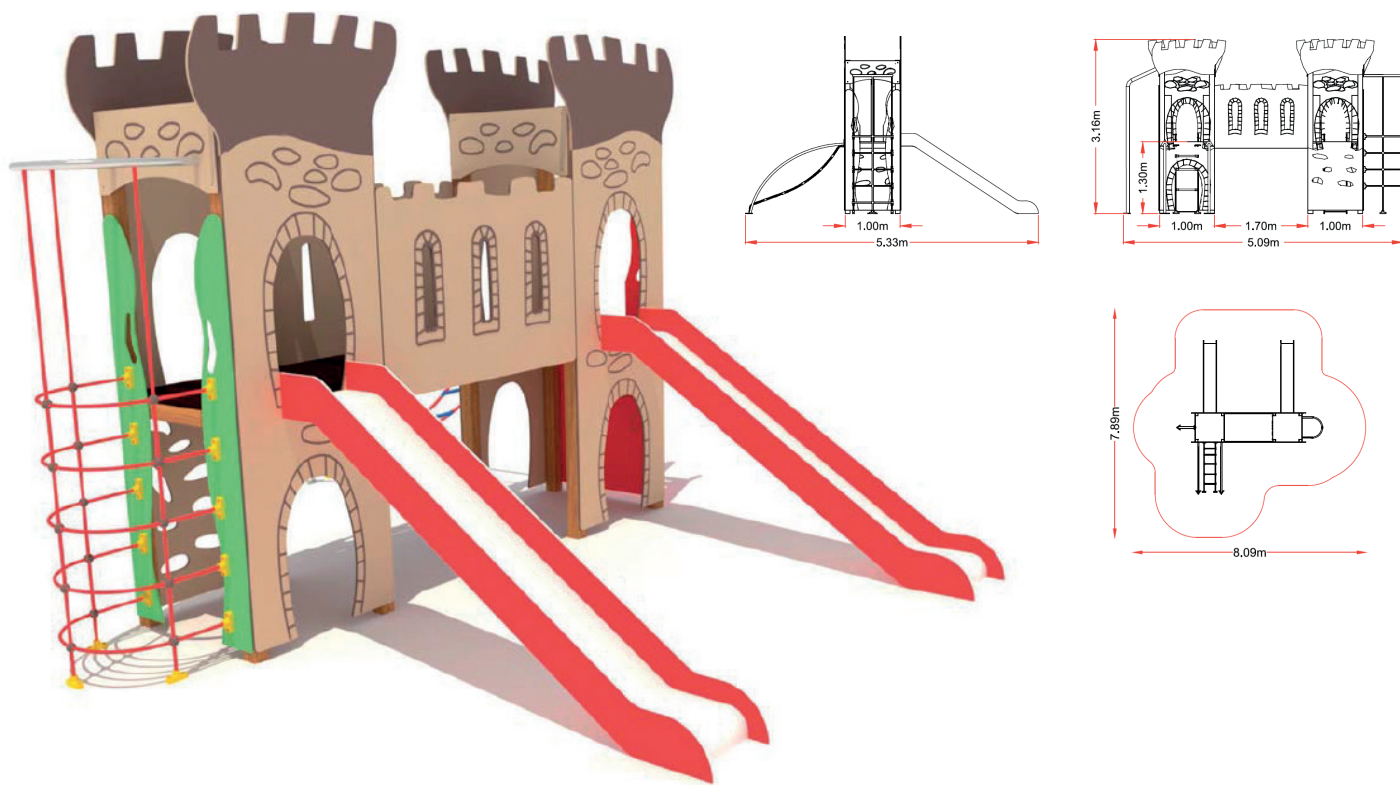

# CASTILLO 1

### ES

- Multijuego de temática medieval formado por dos torres unidas por una pasarela, con dos toboganes y barra de bomberos, con capacidad para 12 usuarios.
- Pilares estructurales de madera laminada de 90 x 90 cm.
- Tornillería galvanizada/acero inoxidable cubiertos con tapas de plástico de colores.
- Plataformas hechas de tablero fenólico antideslizante.

### CAT

- Multijoc de temàtica medieval format per dues torres unides per una passarel·la, amb dos tobogans i barra de bombers, amb capacitat per a 12 usuaris.
- Pilars estructurals de fusta laminada de 90 x 90 cm.
- Cargols galvanitzats/acer inoxidable coberts amb tapes de plàstic de colors.
- Plataformes fetes de tauler fenòlic antilliscant.

### ENG

- Medieval themed multigame formed by two towers joined by a walkway, with two slides and fire bar, with capacity for 12 users.
- Structural pillars of laminated wood of 90 x 90 cm.
- Galvanized/stainless steel hardware covered with colored plastic caps.
- Platforms made of non-slip phenolic board.