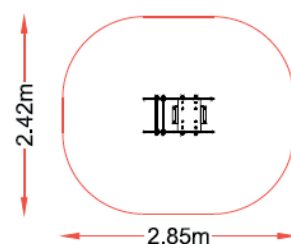

MUELLE PIRATA

JIMPIR026

cr^ous[®]

JUEGOS INFANTILES

ES

- Juego de muelle individual con la forma de una pirata.
- Muelle de acero de $\varnothing 20$ mm.
- Placas de unión y plancha de hierro galvanizado.
- Asiento de tablero fenólico antideslizante 18 mm.
- Con doble placa lateral para una mayor seguridad.
- Tornillos y herrajes de acero galvanizado cubiertos con tapas de plástico de colores.

CAT

- Joc de molla individual amb forma d'un pirata.
- Molla d'acer de 20 mm.
- Plaques d'unió i planxa de ferro galvanitzat.
- Seient de tauler fenòlic antilliscant 18 mm.
- Amb doble placa lateral per una millor seguretat.
- Cargols i ferratges d'acer galvanitzat coberts amb tapes de plàstic de colors.

ENG

- Individual spring set in the shape of a pirate.
- $\varnothing 20$ mm steel spring.
- Galvanized iron plates and iron plate.
- Seat made of non-slip 18 mm phenolic board.
- With double side plate for added security.
- Galvanized steel screws and hardware covered with colored plastic caps.