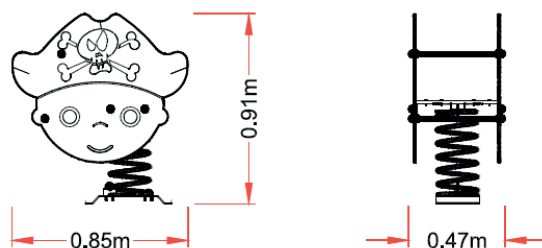

MUELLE PIRATA

JIMPIR026

cr^ous[®]

JUEGOS INFANTILES

ES

- Juego de muelle individual con la forma de una pirata.
- Muelle de acero de $\varnothing 20$ mm.
- Placas de unión y plancha de hierro galvanizado.
- Asiento de tablero fenólico antideslizante 18 mm.
- Con doble placa lateral para una mayor seguridad.
- Tornillos y herrajes de acero galvanizado cubiertos con tapas de plástico de colores.

CAT

- Joc de molla individual amb forma d'un pirata.
- Molla d'acer de 20 mm.
- Plaques d'unió i planxa de ferro galvanitzat.
- Seient de tauler fenòlic antilliscant 18 mm.
- Amb doble placa lateral per una millor seguretat.
- Cargols i ferratges d'acer galvanitzat coberts amb tapes de plàstic de colors.

ENG

- Individual spring set in the shape of a pirate.
- $\varnothing 20$ mm steel spring.
- Galvanized iron plates and iron plate.
- Seat made of non-slip 18 mm phenolic board.
- With double side plate for added security.
- Galvanized steel screws and hardware covered with colored plastic caps.