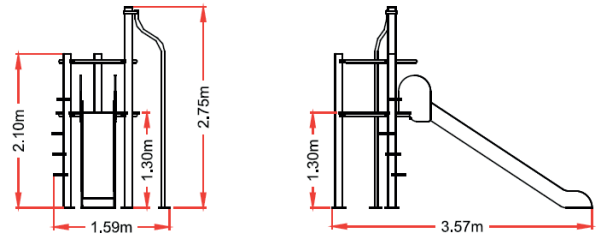

PANGEA 1

JIPAN001

crOus®

JUEGOS INFANTILES

ES

- Multijuego de una torre con suelo triangular y formada por tres postes, con una escalera de acceso de polietileno, una barra de bomberos y un tobogán, con capacidad para 4 usuarios.
- Pilares estructurales de tubo de acero galvanizado.
- Tornillería galvanizada/acero inoxidable cubiertos con tapas de plástico de colores.
- Plataformas hechas de tablero fenólico antideslizante.

CAT

- Multijoc d'una torre amb terra triangular i formada per tres pals, amb una escala d'accés de polietilè, una barra de bombers i un tobogan, amb capacitat per a 4 usuaris.
- Pilars estructurals de tub d'acer galvanitzat.
- Cargols galvanitzats/acer inoxidable coberts amb tapes de plàstic de colors.
- Plataformes fetes de tauler fenòlic antilliscant.

ENG

- Multigame of a tower with triangular floor and formed by three posts, with an access staircase of polyethylene, a fire bar and a slide, with capacity for 4 users.
- Structural pillars of galvanized steel pipe.
- Galvanized/stainless steel hardware covered with colored plastic caps.
- Platforms made of non-slip phenolic board.