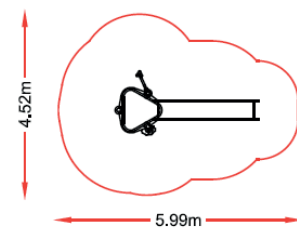

PANGEA 1

JIPAN001

crOus®

JUEGOS INFANTILES

ES

- Multijuego de una torre con suelo triangular y formada por tres postes, con una escalera de acceso de polietileno, una barra de bomberos y un tobogán, con capacidad para 4 usuarios.
- Pilares estructurales de tubo de acero galvanizado.
- Tornillería galvanizada/acero inoxidable cubiertos con tapas de plástico de colores.
- Plataformas hechas de tablero fenólico antideslizante.

CAT

- Multijoc d'una torre amb terra triangular i formada per tres pals, amb una escala d'accés de polietilè, una barra de bombers i un tobogan, amb capacitat per a 4 usuaris.
- Pilars estructurals de tub d'acer galvanitzat.
- Cargols galvanitzats/acer inoxidable coberts amb tapes de plàstic de colors.
- Plataformes fetes de tauler fenòlic antilliscant.

ENG

- Multigame of a tower with triangular floor and formed by three posts, with an access staircase of polyethylene, a fire bar and a slide, with capacity for 4 users.
- Structural pillars of galvanized steel pipe.
- Galvanized/stainless steel hardware covered with colored plastic caps.
- Platforms made of non-slip phenolic board.