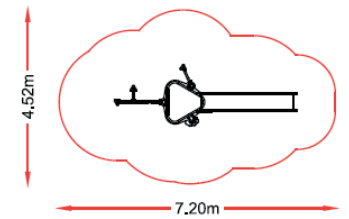

**PANGEA 2**  
JIPAN002

**crOus<sup>®</sup>**  
**JUEGOS INFANTILES**

**ES**

- Multijuego de una torre formada a partir de tres postes y suelo triangular, con acceso mediante una escalera. Incluye un tobogán, un rocódromo y una barra de bomberos, con capacidad para 5 usuarios.
- Pilares estructurales de tubo de acero galvanizado.
- Tornillería galvanizada/acero inoxidable cubiertos con tapas de plástico de colores.
- Plataformas hechas de tablero fenólico antideslizante.

**CAT**

- Multijoc d'una torre formada a partir de tres pals i terra triangular, amb accés mitjançant una escala. Inclou un tobogan, un rocòdrom i una barra de bombers, amb capacitat per a 5 usuaris.
- Pilars estructurals de tub d'acer galvanitzat.
- Cargols galvanitzats/acero inoxidable coberts amb tapes de plàstic de colors.
- Plataformes fetes de tauler fenòlic antilliscant.

**ENG**

- Multigame of a tower formed from three posts and triangular floor, with access by a staircase. It includes a slide, a climbing wall and a fire bar, with capacity for 5 users.
- Structural pillars of galvanized steel pipe.
- Galvanized/stainless steel hardware covered with colored plastic caps.
- Platforms made of non-slip phenolic board.