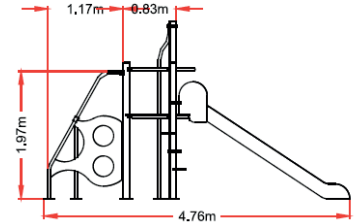

**PANGEA 2**  
JIPAN002

**crOus<sup>®</sup>**  
**JUEGOS INFANTILES**

**ES**

- Multijuego de una torre formada a partir de tres postes y suelo triangular, con acceso mediante una escalera. Incluye un tobogán, un rocódromo y una barra de bomberos, con capacidad para 5 usuarios.
- Pilares estructurales de tubo de acero galvanizado.
- Tornillería galvanizada/acero inoxidable cubiertos con tapas de plástico de colores.
- Plataformas hechas de tablero fenólico antideslizante.

**CAT**

- Multijoc d'una torre formada a partir de tres pals i terra triangular, amb accés mitjançant una escala. Inclou un tobogan, un rocòdrom i una barra de bombers, amb capacitat per a 5 usuaris.
- Pilars estructurals de tub d'acer galvanitzat.
- Cargols galvanitzats/acero inoxidable coberts amb tapes de plàstic de colors.
- Plataformes fetes de tauler fenòlic antilliscant.

**ENG**

- Multigame of a tower formed from three posts and triangular floor, with access by a staircase. It includes a slide, a climbing wall and a fire bar, with capacity for 5 users.
- Structural pillars of galvanized steel pipe.
- Galvanized/stainless steel hardware covered with colored plastic caps.
- Platforms made of non-slip phenolic board.