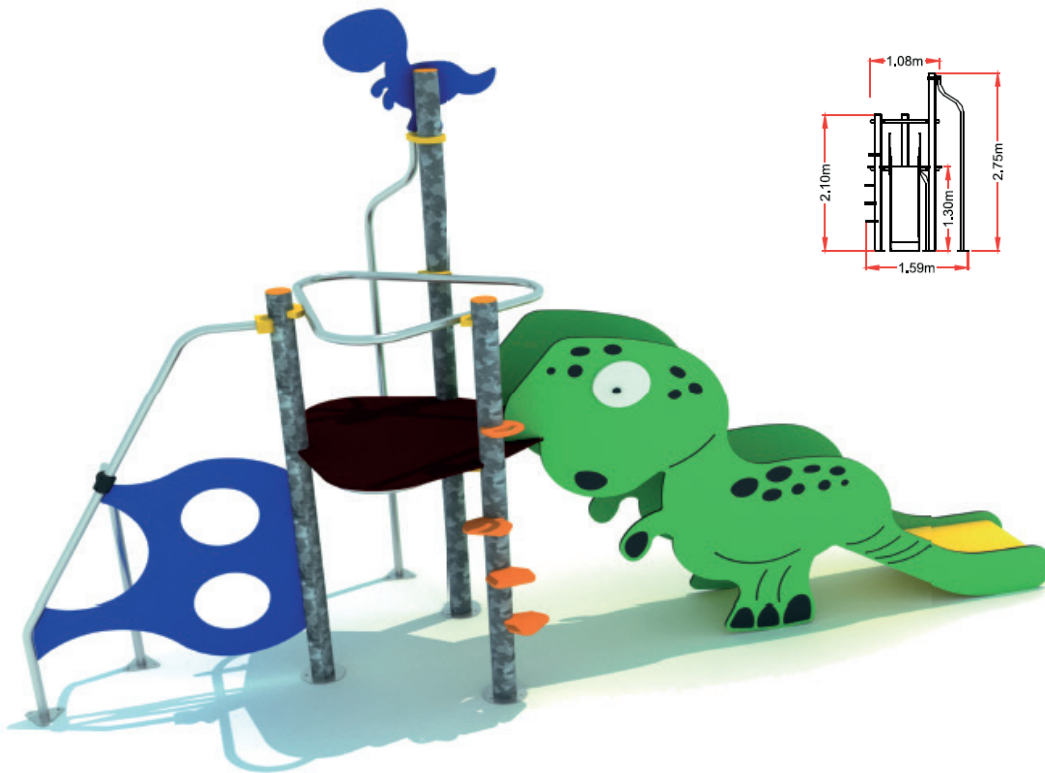

**PANGEA 2**  
JIPAN002

**crOus<sup>®</sup>**  
**JUEGOS INFANTILES**

**ES**

- Multijuego de una torre formada a partir de tres postes y suelo triangular, con acceso mediante una escalera. Incluye un tobogán, un rocódromo y una barra de bomberos, con capacidad para 5 usuarios.
- Pilares estructurales de tubo de acero galvanizado.
- Tornillería galvanizada/acero inoxidable cubiertos con tapas de plástico de colores.
- Plataformas hechas de tablero fenólico antideslizante.

**CAT**

- Multijoc d'una torre formada a partir de tres pals i terra triangular, amb accés mitjançant una escala. Inclou un tobogan, un rocòdrom i una barra de bombers, amb capacitat per a 5 usuaris.
- Pilars estructurals de tub d'acer galvanitzat.
- Cargols galvanitzats/acero inoxidable coberts amb tapes de plàstic de colors.
- Plataformes fetes de tauler fenòlic antilliscant.

**ENG**

- Multigame of a tower formed from three posts and triangular floor, with access by a staircase. It includes a slide, a climbing wall and a fire bar, with capacity for 5 users.
- Structural pillars of galvanized steel pipe.
- Galvanized/stainless steel hardware covered with colored plastic caps.
- Platforms made of non-slip phenolic board.