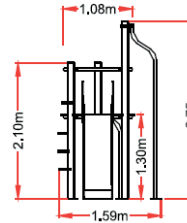

**PANGEA 2**  
JIPAN002

**crOus<sup>®</sup>**  
**JUEGOS INFANTILES**

**ES**

- Multijuego de una torre formada a partir de tres postes y suelo triangular, con acceso mediante una escalera. Incluye un tobogán, un rocódromo y una barra de bomberos, con capacidad para 5 usuarios.
- Pilares estructurales de tubo de acero galvanizado.
- Tornillería galvanizada/acero inoxidable cubiertos con tapas de plástico de colores.
- Plataformas hechas de tablero fenólico antideslizante.

**CAT**

- Multijoc d'una torre formada a partir de tres pals i terra triangular, amb accés mitjançant una escala. Inclou un tobogan, un rocòdrom i una barra de bombers, amb capacitat per a 5 usuaris.
- Pilars estructurals de tub d'acer galvanitzat.
- Cargols galvanitzats/acero inoxidable coberts amb tapes de plàstic de colors.
- Plataformes fetes de tauler fenòlic antilliscant.

**ENG**

- Multigame of a tower formed from three posts and triangular floor, with access by a staircase. It includes a slide, a climbing wall and a fire bar, with capacity for 5 users.
- Structural pillars of galvanized steel pipe.
- Galvanized/stainless steel hardware covered with colored plastic caps.
- Platforms made of non-slip phenolic board.