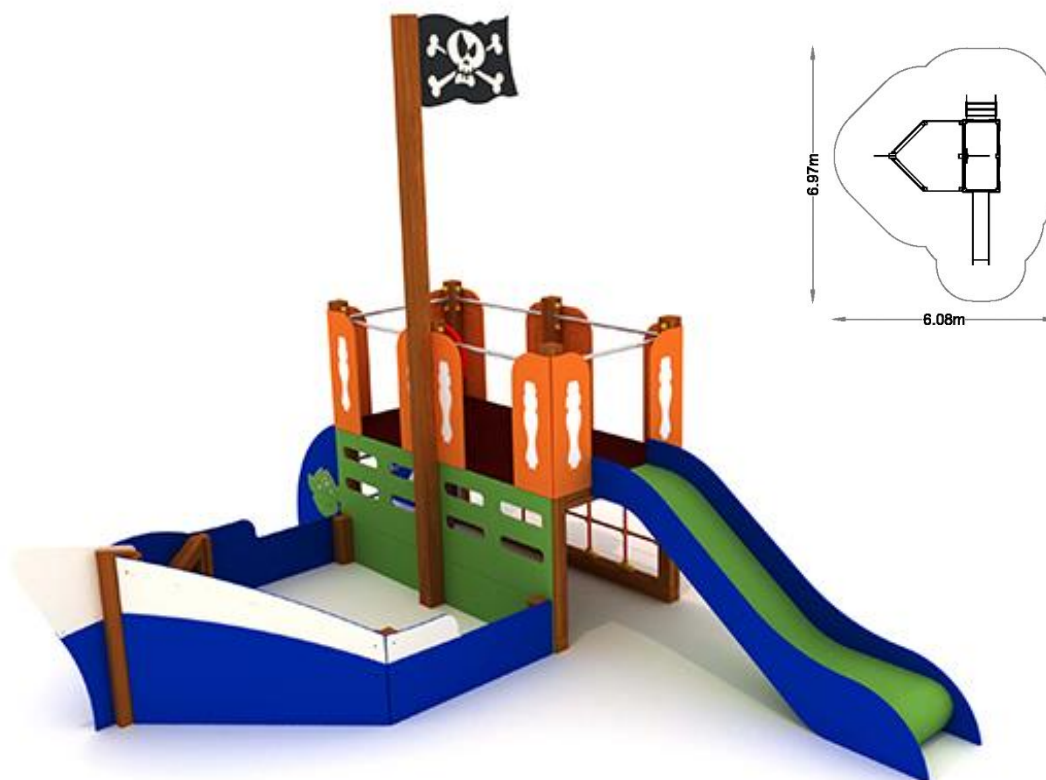

Barco Pequeño

Ref.JIPIR007

Especificaciones

- Multijuego con forma de barco, una torre, cuerda de escalada y tobogán.
- Paneles y rampa de deslizamiento de PEHD de 15 mm.
- Pilares estructurales de madera laminada.
- Suelo de tablero fenólico antideslizante.
- Sin bordes afilados o grietas que podrían suponer un peligro para el atasco de la cabeza, los dedos o cualquier otra parte del cuerpo.
- Todos los tornillos cubiertos con tapas de plástico de colores.
- Edad de uso recomendada de 1-5 años.
- El dispositivo está diseñado para parques infantiles públicos.
- Certificado según normativa UNE EN1176.