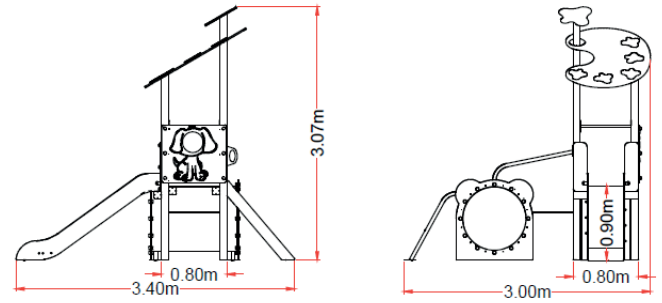

PINTA 5

JIPNT005

crus®

JUEGOS INFANTILES

ES

- Multijuego de una torre divertida y colorida que incluye un tobogán, un fotocall, un túnel y acceso mediante rampa escalera, con capacidad para 6 usuarios.
- Pilares estructurales de madera laminada de 90 x 90 cm.
- Tornillería galvanizada/acero inoxidable cubiertos con tapas de plástico de colores.
- Plataformas hechas de tablero fenólico antideslizante.

CAT

- Multijoc d'una torre divertida i colorida que inclou un tobogan, un fotocall, un túnel i accés mitjançant rampa escala, amb capacitat per a 6 usuaris.
- Pilars estructurals de fusta laminada de 90 x 90 cm.
- Cargols galvanitzats/acer inoxidable coberts amb tapes de plàstic de colors.
- Plataformes fetes de tauler fenòlic antilliscant.

ENG

- Multigame of a fun and colorful tower that includes a slide, a photocall, a tunnel and access via stair ramp, with capacity for 6 users.
- Structural pillars of laminated wood of 90 x 90 cm.
- Galvanized/stainless steel hardware covered with colored plastic caps.
- Platforms made of non-slip phenolic board.