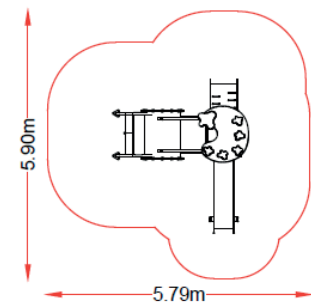

PINTA 5

JIPNT005

crus®

JUEGOS INFANTILES

ES

- Multijuego de una torre divertida y colorida que incluye un tobogán, un fotocall, un túnel y acceso mediante rampa escalera, con capacidad para 6 usuarios.
- Pilares estructurales de madera laminada de 90 x 90 cm.
- Tornillería galvanizada/acero inoxidable cubiertos con tapas de plástico de colores.
- Plataformas hechas de tablero fenólico antideslizante.

CAT

- Multijoc d'una torre divertida i colorida que inclou un tobogan, un fotocall, un túnel i accés mitjançant rampa escala, amb capacitat per a 6 usuaris.
- Pilars estructurals de fusta laminada de 90 x 90 cm.
- Cargols galvanitzats/acer inoxidable coberts amb tapes de plàstic de colors.
- Plataformes fetes de tauler fenòlic antilliscant.

ENG

- Multigame of a fun and colorful tower that includes a slide, a photocall, a tunnel and access via stair ramp, with capacity for 6 users.
- Structural pillars of laminated wood of 90 x 90 cm.
- Galvanized/stainless steel hardware covered with colored plastic caps.
- Platforms made of non-slip phenolic board.