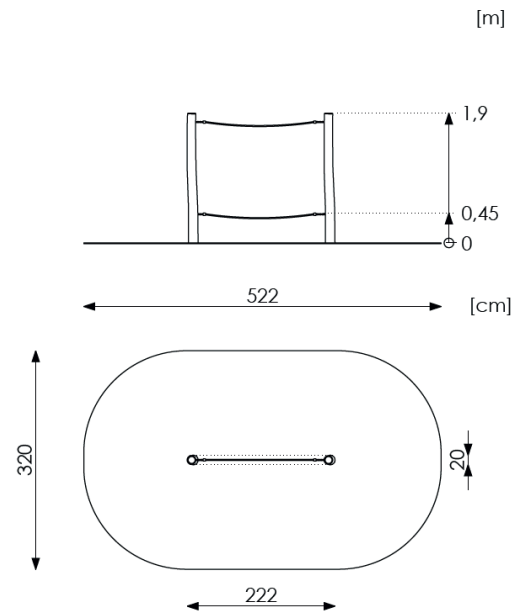

DOBLE CUERDA

JIRA0050

cr^ous[®]

JUEGOS INFANTILES

ES

- Elemento de juego con dos cuerdas para fomentar la agilidad y el equilibrio.
- Postes de construcción, plataformas y paneles laterales de madera de robinia.
- Cadenas de acero inoxidable.
- Cuerdas en trenza de polipropileno de 16 mm.
- Todos los tornillos están cubiertos con tapas de plástico de colores.