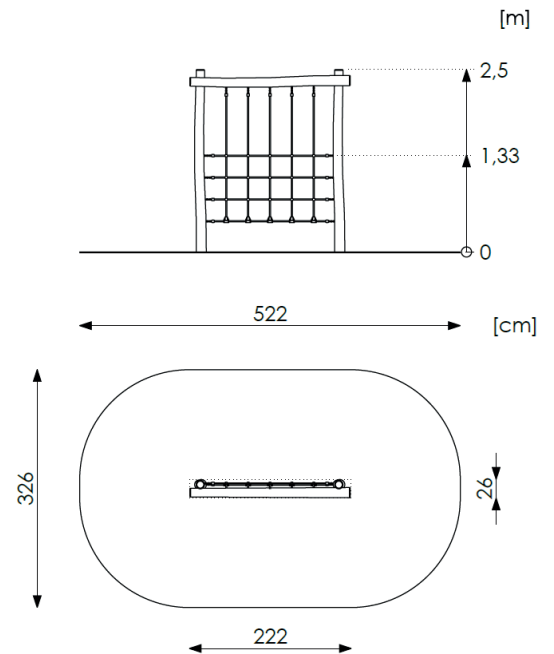

PARED CUERDAS

JIRA0052

crOus®

JUEGOS INFANTILES

ES

- Elemento de juego con cuerdas para trepar.
- Postes de construcción de madera de robinia.
- Cadenas de acero inoxidable.
- Cuerdas en trenza de polipropileno de 16 mm.
- Todos los tornillos están cubiertos con tapas de plástico de colores.

CAT

- Element de joc amb cordes per enfilar-se.
- Pals de construcció de fusta de robínia.
- Cadenes d'acer inoxidable.
- Cordes amb trena de polipropilè de 16 mm.
- Tots els cargols estan coberts amb tapes de plàstic de colors.