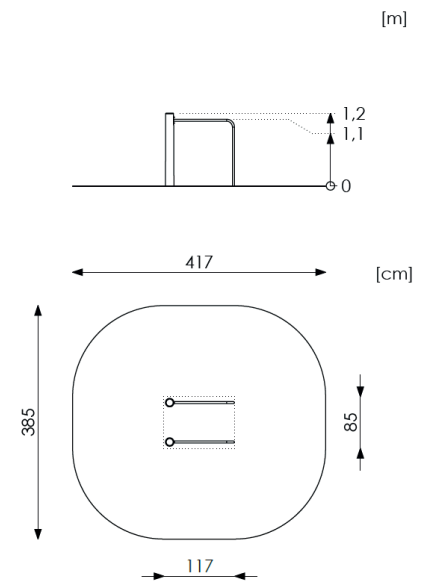

BARRAS PARALELAS

JIRA0057

crOus®

JUEGOS INFANTILES

ES

- Elemento de juego con dos barras paralelas para fomentar la agilidad y el equilibrio.
- Postes de construcción de madera de robinia.
- Cadenas de acero inoxidable.
- Cuerdas en trenza de polipropileno de 16 mm.
- Todos los tornillos están cubiertos con tapas de plástico de colores.