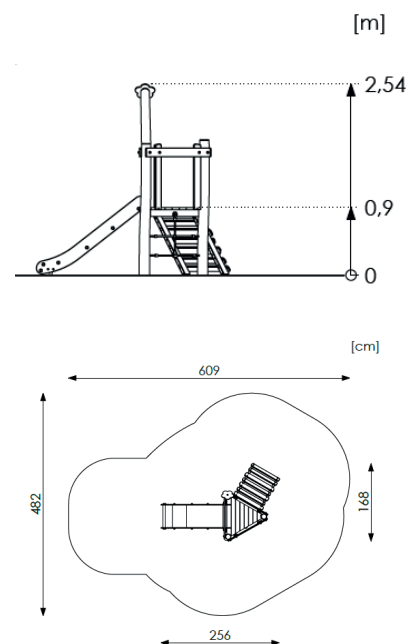

MULTIJUEGO BRAVE

JIRA0110

crOus®

JUEGOS INFANTILES

ES

- Multijuego con una torre con plataforma triangular sin techo, una pared de escalada, redes y un tobogán, con capacidad para 5 usuarios.
- Postes de construcción, plataformas y paneles laterales de madera de robinia.
- Redes de cuerda fabricadas con cuerda de acero en trenza de polipropileno.
- Rampa de deslizamiento fabricada en PEHD y acero inoxidable.
- Barras y cadenas de de acero inoxidable.
- Tornillos cubiertos con tapas de plástico de colores.

CAT

- Multijoc amb torre amb plataforma triangular sense sostre, rocòdrom, xarxes i tobogan, amb capacitat per a 5 usuaris.
- Pals de construcció, tarimes i panells laterals de fusta de robonia.
- Xarxes de corda de corda d'acer trenat de polipropilè.
- Rampa lliscant de PEHD i acer inoxidable.
- Barres i cadenes d'acer inoxidable.
- Cargols coberts amb taps de plàstic de colors.

ENG

- Multigame with a tower with triangular platform without roof, a climbing wall, nets and a slide, with capacity for 5 users.
- Construction poles, platforms and side panels of robinia wood.
- Rope nets made of polypropylene braid steel rope.
- Sliding ramp made of PEHD and stainless steel.
- Stainless steel bars and chains.
- Screws covered with colored plastic caps.