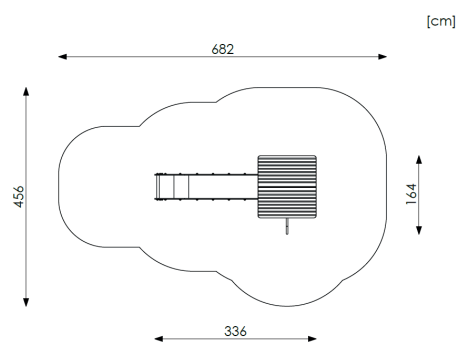

## ES

- Multijuego con una torre con plataforma cuadrada con techo, una pared de escalada, redes, una barra de bomberos y un tobogán, con capacidad para 5 usuarios.
- Postes de construcción, plataformas y paneles laterales de madera de robinia.
- Redes de cuerda fabricadas con cuerda de acero en trenza de polipropileno.
- Rampa de deslizamiento fabricada en PEHD y acero inoxidable.
- Barras y cadenas de de acero inoxidable.
- Tornillos cubiertos con tapas de plástico de colores.