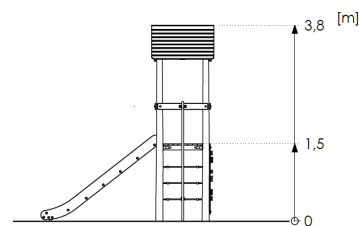

## ES

- Multijuego con una torre con plataforma cuadrada con techo, una pared de escalada, redes, una barra de bomberos y un tobogán, con capacidad para 5 usuarios.
- Postes de construcción, plataformas y paneles laterales de madera de robinia.
- Redes de cuerda fabricadas con cuerda de acero en trenza de polipropileno.
- Rampa de deslizamiento fabricada en PEHD y acero inoxidable.
- Barras y cadenas de de acero inoxidable.
- Tornillos cubiertos con tapas de plástico de colores.

## CAT

- Multijoc amb una torre amb plataforma quadrada amb sostre, paret d'escalada, xarxes, barra de bombers i tobogan, amb capacitat per a 5 usuaris.
- Pals de construcció, tarimes i panells laterals de fusta de robonia.
- Xarxes de corda de corda d'acer trenat de polipropilè.
- Rampa lliscant de PEHD i acer inoxidable.
- Barres i cadenes d'acer inoxidable.
- Cargols coberts amb taps de plàstic de colors.