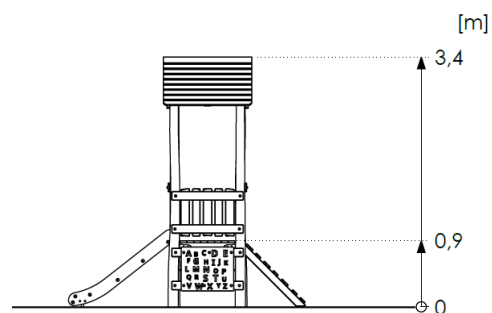

## ES

- Multijuego con una torre con plataforma cuadrada con techo, una pared de escalada, un tobogán y paneles interactivos, con capacidad para 5 usuarios.
- Postes de construcción, plataformas y paneles laterales de madera de robinia.
- Redes de cuerda fabricadas con cuerda de acero en trenza de polipropileno.
- Rampa de deslizamiento fabricada en PEHD y acero inoxidable.
- Barras y cadenas de de acero inoxidable.
- Tornillos cubiertos con tapas de plástico de colores.

## CAT

- Multijoc amb una torre amb plataforma quadrada amb sostre, una paret d'escalada, un tobogan i panells interactius, amb capacitat per a 5 usuaris.
- Pals de construcció, tarimes i panells laterals de fusta de robonia.
- Xarxes de corda de corda d'acer trenat de polipropilè.
- Rampa lliscant de PEHD i acer inoxidable.
- Barres i cadenes d'acer inoxidable.
- Cargols coberts amb taps de plàstic de colors.

## ENG

- Multigame with a tower with square platform with ceiling, a climbing wall, a slide and interactive panels, with capacity for 5 users.
- Construction poles, platforms and side panels of robinia wood.
- Rope nets made of polypropylene braid steel rope.
- Sliding ramp made of PEHD and stainless steel.
- Stainless steel bars and chains.
- Screws covered with colored plastic caps.