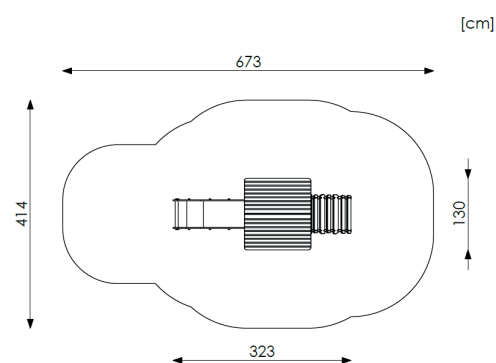

## ES

- Multijuego con una torre con plataforma cuadrada con techo, una pared de escalada, un tobogán y paneles interactivos, con capacidad para 5 usuarios.
- Postes de construcción, plataformas y paneles laterales de madera de robinia.
- Redes de cuerda fabricadas con cuerda de acero en trenza de polipropileno.
- Rampa de deslizamiento fabricada en PEHD y acero inoxidable.
- Barras y cadenas de de acero inoxidable.
- Tornillos cubiertos con tapas de plástico de colores.

## CAT

- Multijoc amb una torre amb plataforma quadrada amb sostre, una paret d'escalada, un tobogan i panells interactius, amb capacitat per a 5 usuaris.
- Pals de construcció, tarimes i panells laterals de fusta de robonia.
- Xarxes de corda de corda d'acer trenat de polipropilè.
- Rampa lliscant de PEHD i acer inoxidable.
- Barres i cadenes d'acer inoxidable.
- Cargols coberts amb taps de plàstic de colors.