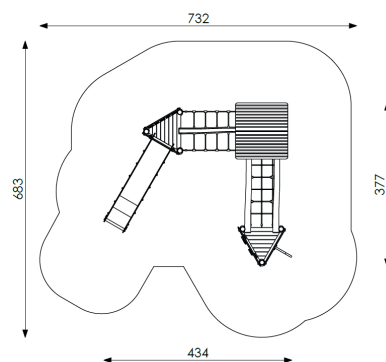

## ES

- Multijuego con dos torres, una pared de escalada, redes, un puente de equilibrio, un puente de redes, una barra de bomberos y un tobogán, con capacidad para 15 usuarios.
- Postes de construcción, plataformas y paneles laterales de madera de robinia.
- Redes de cuerda fabricadas con cuerda de acero en trenza de polipropileno.
- Rampa de deslizamiento fabricada en PEHD y acero inoxidable.
- Barras y cadenas de de acero inoxidable.
- Tornillos cubiertos con tapas de plástico de colores.