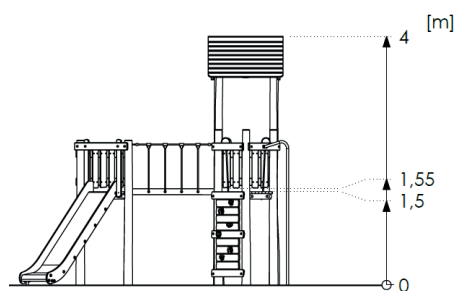

## ES

- Multijuego con dos torres, una pared de escalada, redes, un puente de equilibrio, un puente de redes, una barra de bomberos y un tobogán, con capacidad para 15 usuarios.
- Postes de construcción, plataformas y paneles laterales de madera de robinia.
- Redes de cuerda fabricadas con cuerda de acero en trenza de polipropileno.
- Rampa de deslizamiento fabricada en PEHD y acero inoxidable.
- Barras y cadenas de de acero inoxidable.
- Tornillos cubiertos con tapas de plástico de colores.