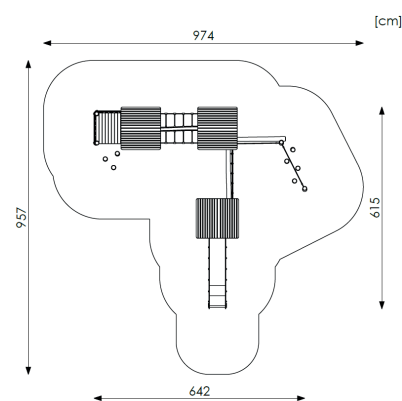

MULTIJUEGO SWEET

JIRA0141

crOus®

JUEGOS INFANTILES

ES

- Multijuego con tres torres con techo, una pared de escalada, escaleras, troncos de equilibrio, puente de equilibrio, barra de equilibrio con cuerda, redes y un tobogán, con capacidad para 25 usuarios.
- Postes de construcción, plataformas y paneles laterales de madera de robinia.
- Redes de cuerda fabricadas con cuerda de acero en trenza de polipropileno.
- Rampa de deslizamiento fabricada en PEHD y acero inoxidable.
- Barras y cadenas de de acero inoxidable.
- Tornillos cubiertos con tapas de plástico de colores.

CAT

- Multijoc amb tres torres amb sostre, paret d'escalada, escales, troncs d'equilibri, pont d'equilibri, barra d'equilibri amb corda, xarxes i un tobogan, amb capacitat per a 25 usuaris.
- Pals de construcció, tarimes i panells laterals de fusta de robonia.
- Xarxes de corda de corda d'acer trenat de polipropilè.
- Rampa lliscant de PEHD i acer inoxidable.
- Barres i cadenes d'acer inoxidable.
- Cargols coberts amb taps de plàstic de colors.

ENG

- Multigame with three towers with ceiling, a climbing wall, stairs, balance logs, balance bridge, balance bar with rope, nets and a slide, with capacity for 25 users.
- Construction poles, platforms and side panels of robinia wood.
- Rope nets made of polypropylene braid steel rope.
- Sliding ramp made of PEHD and stainless steel.
- Stainless steel bars and chains.
- Screws covered with colored plastic caps.