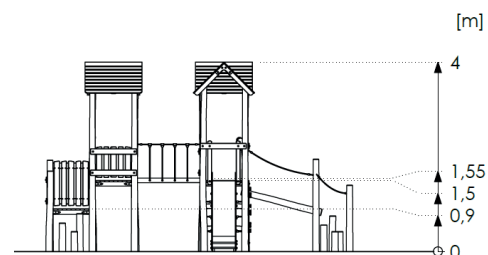

MULTIJUEGO SWEET

JIRA0141

crOus®

JUEGOS INFANTILES

ES

- Multijuego con tres torres con techo, una pared de escalada, escaleras, troncos de equilibrio, puente de equilibrio, barra de equilibrio con cuerda, redes y un tobogán, con capacidad para 25 usuarios.
- Postes de construcción, plataformas y paneles laterales de madera de robinia.
- Redes de cuerda fabricadas con cuerda de acero en trenza de polipropileno.
- Rampa de deslizamiento fabricada en PEHD y acero inoxidable.
- Barras y cadenas de de acero inoxidable.
- Tornillos cubiertos con tapas de plástico de colores.

CAT

- Multijoc amb tres torres amb sostre, paret d'escalada, escales, troncs d'equilibri, pont d'equilibri, barra d'equilibri amb corda, xarxes i un tobogan, amb capacitat per a 25 usuaris.
- Pals de construcció, tarimes i panells laterals de fusta de robonia.
- Xarxes de corda de corda d'acer trenat de polipropilè.
- Rampa lliscant de PEHD i acer inoxidable.
- Barres i cadenes d'acer inoxidable.
- Cargols coberts amb taps de plàstic de colors.