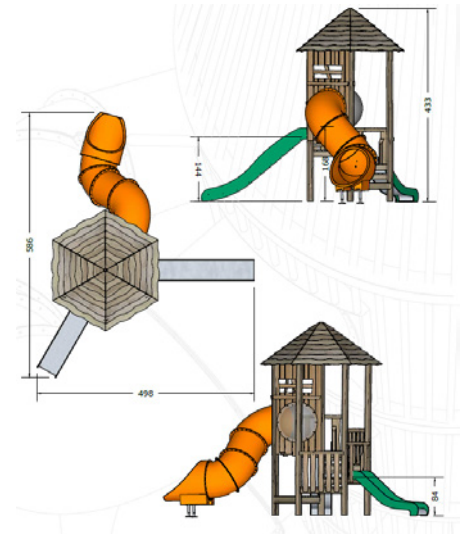

MULTIJUEGO ADVENTURE

JIRA0T100

crOus®

JUEGOS INFANTILES

ES

- Multijuego de una torre con tres toboganes de diferentes alturas.
- Postes de construcción, plataformas y paneles laterales de madera de robinia.
- Rampa de deslizamiento de acero inoxidable con paneles laterales HPL.
- Conectores inoxidables y galvanizados.

CAT

- Multijoc d'una torre amb tres tobogans de diferents alçades.
- Pals de construcció, plataformes i panells laterals de fusta de robinia.
- Rampa de lliscament d'acer inoxidable amb panells laterals HPL.
- Connectors inoxidables i galvanitzats.

ENG

- Multigame tower with three slides of different heights.
- Construction poles, platforms and side panels of robinia wood.
- Stainless steel sliding ramp with HPL side panels.
- Stainless and galvanized connectors.