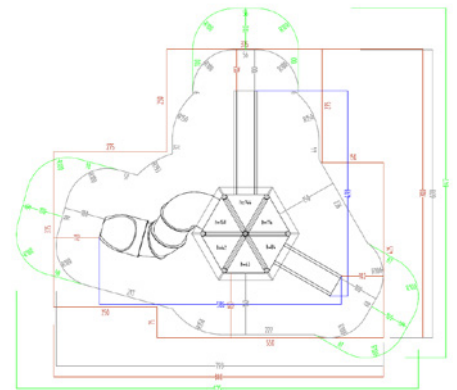

MULTIJUEGO ADVENTURE

JIRA0T100

crOus®

JUEGOS INFANTILES

ES

- Multijuego de una torre con tres toboganes de diferentes alturas.
- Postes de construcción, plataformas y paneles laterales de madera de robinia.
- Rampa de deslizamiento de acero inoxidable con paneles laterales HPL.
- Conectores inoxidables y galvanizados.

CAT

- Multijoc d'una torre amb tres tobogans de diferents alçades.
- Pals de construcció, plataformes i panells laterals de fusta de robinia.
- Rampa de lliscament d'acer inoxidable amb panells laterals HPL.
- Connectors inoxidables i galvanitzats.

ENG

- Multigame tower with three slides of different heights.
- Construction poles, platforms and side panels of robinia wood.
- Stainless steel sliding ramp with HPL side panels.
- Stainless and galvanized connectors.