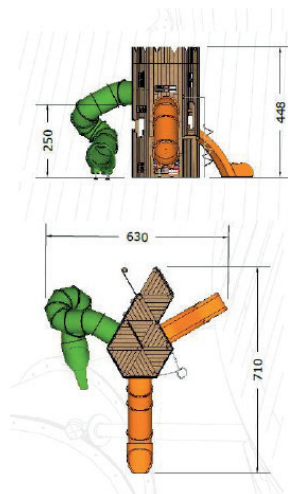

MULTIJUEGO DREAMER

JIRA10

crOus®

JUEGOS INFANTILES

ES

- Multijuego torre-tobogán que incluye tres toboganes tubulares de diferentes alturas, también contiene plataformas a diferentes niveles para acceder a la parte más alta del juego, tiene una ventana y una pizarra.
- Postes de construcción, plataformas y paneles laterales de madera de robinia.
- Rampa de deslizamiento de acero inoxidable con paneles laterales HPL.
- Conectores inoxidables y galvanizados.

CAT

- Multijoc torre-tobogan que inclou tres tobogans tubulars de diferents alçades, també conté plataformes a diferents nivells per accedir a la part més alta del joc, té una finestra i una pizarra.
- Pals de construcció, plataformes i panells laterals de fusta de robinia.
- Rampa de lliscament d'acer inoxidable amb panells laterals HPL.
- Connectors inoxidables i galvanitzats.

ENG

- Multigame tower-slide that includes three tubular slides of different heights, also contains platforms at different levels to access the highest part of the game, has a window and a pizarra.
- Construction poles, platforms and side panels of robinia wood.
- Stainless steel sliding ramp with HPL side panels.
- Stainless and galvanized connectors.