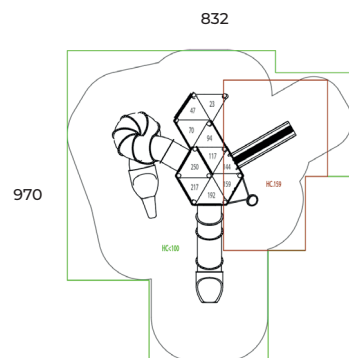

MULTIJUEGO DREAMER

JIRA10

crOus®

JUEGOS INFANTILES

ES

- Multijuego torre-tobogán que incluye tres toboganes tubulares de diferentes alturas, también contiene plataformas a diferentes niveles para acceder a la parte más alta del juego, tiene una ventana y una pizarra.
- Postes de construcción, plataformas y paneles laterales de madera de robinia.
- Rampa de deslizamiento de acero inoxidable con paneles laterales HPL.
- Conectores inoxidables y galvanizados.

CAT

- Multijoc torre-tobogan que inclou tres tobogans tubulars de diferents alçades, també conté plataformes a diferents nivells per accedir a la part més alta del joc, té una finestra i una pizarra.
- Pals de construcció, plataformes i panells laterals de fusta de robinia.
- Rampa de lliscament d'acer inoxidable amb panells laterals HPL.
- Connectors inoxidables i galvanitzats.

ENG

- Multigame tower-slide that includes three tubular slides of different heights, also contains platforms at different levels to access the highest part of the game, has a window and a pizarra.
- Construction poles, platforms and side panels of robinia wood.
- Stainless steel sliding ramp with HPL side panels.
- Stainless and galvanized connectors.