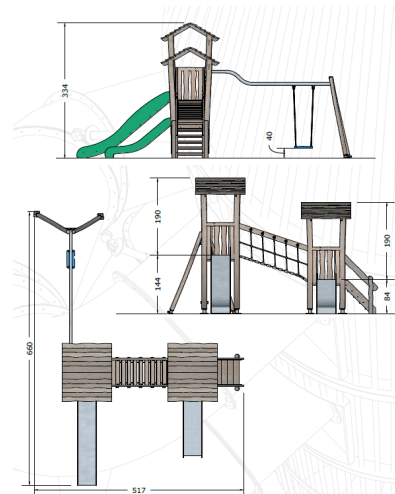

## ES

- Multijuego de dos torres unidas por un puente, dos toboganes y un columpio.
- Postes de construcción, plataformas y paneles laterales de madera de robinia.
- Rampa de deslizamiento de acero inoxidable con paneles laterales HPL.
- Conectores inoxidables y galvanizados.

## CAT

- Multijoc de dues torres unides per un pont, dos tobogans i un gronxador.
- Pals de construcció, plataformes i panells laterals de fusta de robinia.
- Rampa de lliscament d'acer inoxidable amb panells laterals HPL.
- Connectors inoxidables i galvanitzats.

## ENG

- Multigame of two towers joined by a bridge, two slides and a swing.
- Construction poles, platforms and side panels of robinia wood.
- Stainless steel sliding ramp with HPL side panels.
- Stainless and galvanized connectors.