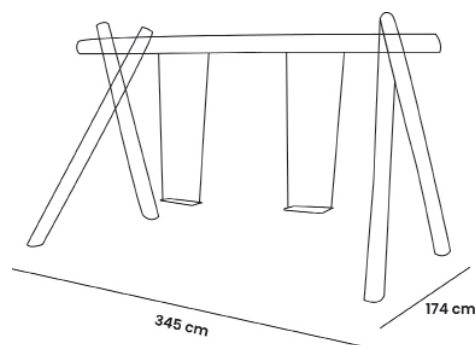

COLUMPIO NATURAL

JIRAC20G

cr^ous[®]
JUEGOS INFANTILES

ES

- Columpio doble.
- Estructura fabricada con pseudoacacia de robinia natural.
- Cadena de acero galvanizado.
- Asientos de caucho con núcleo de acero.
- Tornillos de acero galvanizado.

CAT

- Gronxador doble.
- Estructura fabricada amb pseudoacàcia de robinia natural.
- Cadena d'acer galvanitzat.
- Seients de cautxú amb nucli d'acer.
- Cargols d'acer galvanitzat.

ENG

- Double swing.
- Structure made of natural robinia pseudoacacia.
- Galvanized steel chain.
- Rubber seats with steel core.
- Galvanized steel screws.