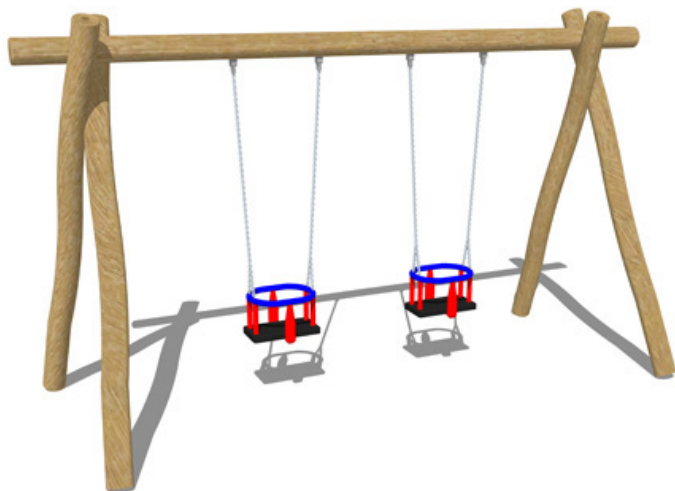

COLUMPIO NATURAL

JIRAC20G

cr^ous[®]
JUEGOS INFANTILES

ES

- Columpio doble.
- Estructura fabricada con pseudoacacia de robinia natural.
- Cadena de acero galvanizado.
- Asientos de caucho con núcleo de acero.
- Tornillos de acero galvanizado.

CAT

- Gronxador doble.
- Estructura fabricada amb pseudoacàcia de robinia natural.
- Cadena d'acer galvanitzat.
- Seients de cautxú amb nucli d'acer.
- Cargols d'acer galvanitzat.

ENG

- Double swing.
- Structure made of natural robinia pseudoacacia.
- Galvanized steel chain.
- Rubber seats with steel core.
- Galvanized steel screws.