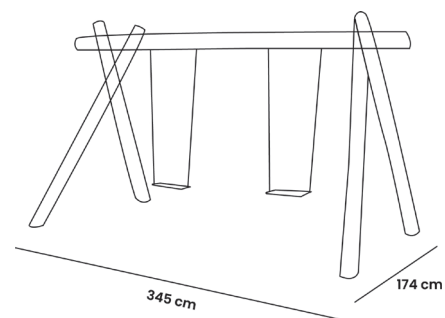

COLUMPIO NATURAL

JIRAL20G

crOus®

JUEGOS INFANTILES

ES

- Columpio doble.
- Estructura fabricada con pseudoacacia de robinia natural.
- Cadena de acero galvanizado.
- Asientos de caucho con núcleo de acero.
- Tornillos de acero galvanizado.

CAT

- Gronxador doble.
- Estructura fabricada amb pseudoacàcia de robinia natural.
- Cadena d'acer galvanitzat.
- Seients de cautxú amb nucli d'acer.
- Cargols d'acer galvanitzat.

ENG

- Double swing.
- Structure made of natural robinia pseudoacacia.
- Galvanized steel chain.
- Rubber seats with steel core.
- Galvanized steel screws.