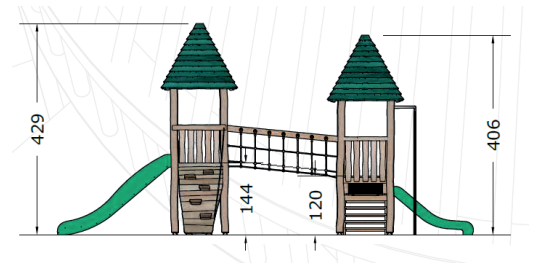

MULTIJUEGO DOC

JIRAM309P

crOus®

JUEGOS INFANTILES

ES

- Multijuego de tres torres con tejados, que incluye toboganes de diferentes alturas, puentes, paredes de escalada y con acceso con rocódromo y escala.
- Postes de construcción, plataformas y paneles laterales de madera de robinia.
- Rampa de deslizamiento de acero inoxidable con paneles laterales HPL.
- Conectores inoxidables y galvanizados.

CAT

- Multijoc de tres torres amb teulades, que inclou tobogans de diferents alçades, ponts, parets d'escalada i amb accés amb rocòdrom i escala.
- Pals de construcció, plataformes i panells laterals de fusta de robinia.
- Rampa de lliscament d'acer inoxidable amb panells laterals HPL.
- Connectors inoxidables i galvanitzats.

ENG

- Multigame of three towers with roofs, including slides of different heights, bridges, climbing walls and access with climbing wall and scale.
- Construction poles, platforms and side panels of robinia wood.
- Stainless steel sliding ramp with HPL side panels.
- Stainless and galvanized connectors.