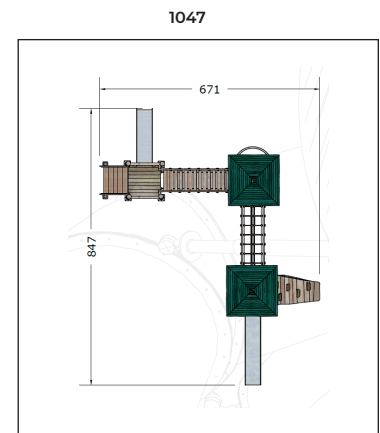

MULTIJUEGO DOC

JIRAM309P

crOus®

JUEGOS INFANTILES

ES

- Multijuego de tres torres con tejados, que incluye toboganes de diferentes alturas, puentes, paredes de escalada y con acceso con rocódromo y escala.
- Postes de construcción, plataformas y paneles laterales de madera de robinia.
- Rampa de deslizamiento de acero inoxidable con paneles laterales HPL.
- Conectores inoxidables y galvanizados.

CAT

- Multijoc de tres torres amb teulades, que inclou tobogans de diferents alçades, ponts, parets d'escalada i amb accés amb rocòdrom i escala.
- Pals de construcció, plataformes i panells laterals de fusta de robinia.
- Rampa de lliscament d'acer inoxidable amb panells laterals HPL.
- Connectors inoxidables i galvanitzats.

ENG

- Multigame of three towers with roofs, including slides of different heights, bridges, climbing walls and access with climbing wall and scale.
- Construction poles, platforms and side panels of robinia wood.
- Stainless steel sliding ramp with HPL side panels.
- Stainless and galvanized connectors.