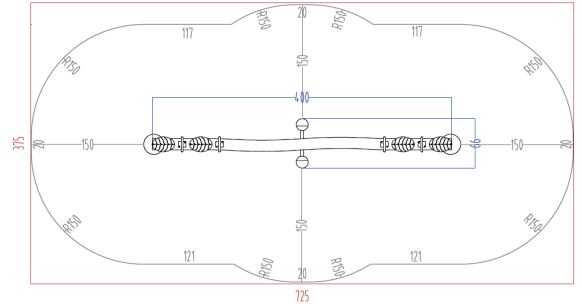

BALANCÍN MADERA

JIRAMD40

crOus®
JUEGOS INFANTILES

ES

- Balancín infantil para cuatro personas.
- Estructura fabricada con madera de robinia.
- Asas de acero inoxidable.
- Altura del asiento: 36/84 cm.
- Tornillos y sistemas de fijación: hierro galvanizado/inox.
- Dos taburetes protectores de goma antichoques.

CAT

- Balanci infantil per a quatre persones.
- Estructura fabricada amb fusta de robínia.
- Nanses d'acer inoxidable.
- Alçada del seient: 36/84 cm.
- Cargols i sistemes de fixació: ferro galvanitzat/inox.
- Dos tamborets protectors de goma antichocs.

ENG

- Children's rocker for four people.
- Structure made of robinia wood.
- Stainless steel handles.
- Seat height: 36/84 cm.
- Screws and fastening systems: galvanized/inox iron.
- Two protective rubber stools.