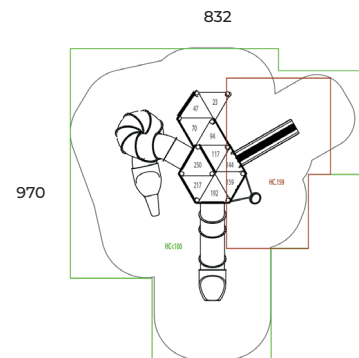

MULTIJUEGO DREAMER

JIRAROMIO

crOus®

JUEGOS INFANTILES

ES

- Multijuego torre-tobogán que incluye tres toboganes tubulares de diferentes alturas, también contiene plataformas a diferentes niveles para acceder a la parte más alta del juego, tiene una ventana y una pizarra.
- Postes de construcción, plataformas y paneles laterales de madera de robinia.
- Rampa de deslizamiento de acero inoxidable con paneles laterales HPL.
- Conectores inoxidables y galvanizados.

CAT

- Multijoc torre-tobogan que inclou tres tobogans tubulars de diferents alçades, també conté plataformes a diferents nivells per accedir a la part més alta del joc, té una finestra i una pizarra.
- Pals de construcció, plataformes i panells laterals de fusta de robinia.
- Rampa de lliscament d'acer inoxidable amb panells laterals HPL.
- Connectors inoxidables i galvanitzats.

ENG

- Multigame tower-slide that includes three tubular slides of different heights, also contains platforms at different levels to access the highest part of the game, has a window and a pizarra.
- Construction poles, platforms and side panels of robinia wood.
- Stainless steel sliding ramp with HPL side panels.
- Stainless and galvanized connectors.