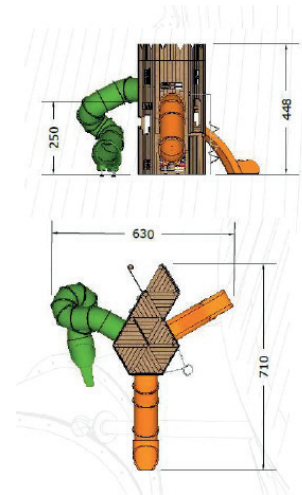

MULTIJUEGO DREAMER

JIRAROMIO

crOus®

JUEGOS INFANTILES

ES

- Multijuego torre-tobogán que incluye tres toboganes tubulares de diferentes alturas, también contiene plataformas a diferentes niveles para acceder a la parte más alta del juego, tiene una ventana y una pizarra.
- Postes de construcción, plataformas y paneles laterales de madera de robinia.
- Rampa de deslizamiento de acero inoxidable con paneles laterales HPL.
- Conectores inoxidables y galvanizados.

CAT

- Multijoc torre-tobogan que inclou tres tobogans tubulars de diferents alçades, també conté plataformes a diferents nivells per accedir a la part més alta del joc, té una finestra i una pizarra.
- Pals de construcció, plataformes i panells laterals de fusta de robinia.
- Rampa de lliscament d'acer inoxidable amb panells laterals HPL.
- Connectors inoxidables i galvanitzats.

ENG

- Multigame tower-slide that includes three tubular slides of different heights, also contains platforms at different levels to access the highest part of the game, has a window and a pizarra.
- Construction poles, platforms and side panels of robinia wood.
- Stainless steel sliding ramp with HPL side panels.
- Stainless and galvanized connectors.