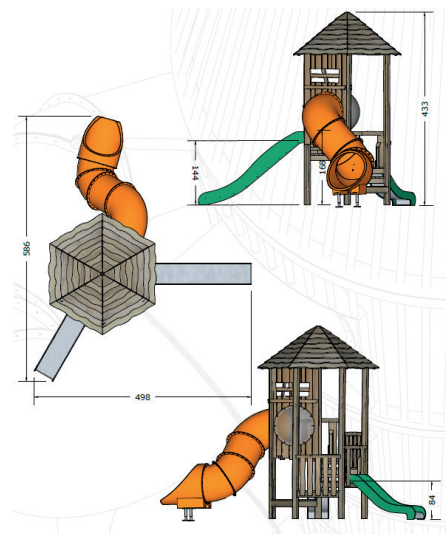

MULTIJUEGO ADVENTURE

JIRAT100

crOus®

JUEGOS INFANTILES

ES

- Multijuego de una torre con tres toboganes de diferentes alturas.
- Postes de construcción, plataformas y paneles laterales de madera de robinia.
- Rampa de deslizamiento de acero inoxidable con paneles laterales HPL.
- Conectores inoxidables y galvanizados.

CAT

- Multijoc d'una torre amb tres tobogans de diferents alçades.
- Pals de construcció, plataformes i panells laterals de fusta de robinia.
- Rampa de lliscament d'acer inoxidable amb panells laterals HPL.
- Connectors inoxidables i galvanitzats.

ENG

- Multigame tower with three slides of different heights.
- Construction poles, platforms and side panels of robinia wood.
- Stainless steel sliding ramp with HPL side panels.
- Stainless and galvanized connectors.