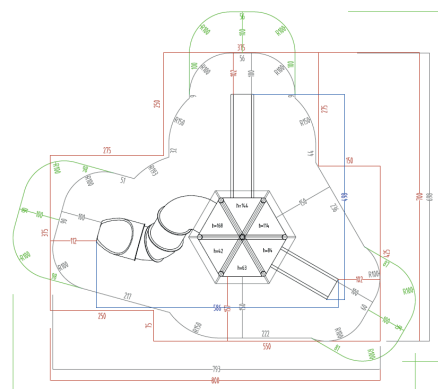

MULTIJUEGO ADVENTURE

JIRAT100

crOus®

JUEGOS INFANTILES

ES

- Multijuego de una torre con tres toboganes de diferentes alturas.
- Postes de construcción, plataformas y paneles laterales de madera de robinia.
- Rampa de deslizamiento de acero inoxidable con paneles laterales HPL.
- Conectores inoxidables y galvanizados.

CAT

- Multijoc d'una torre amb tres tobogans de diferents alçades.
- Pals de construcció, plataformes i panells laterals de fusta de robinia.
- Rampa de lliscament d'acer inoxidable amb panells laterals HPL.
- Connectors inoxidables i galvanitzats.

ENG

- Multigame tower with three slides of different heights.
- Construction poles, platforms and side panels of robinia wood.
- Stainless steel sliding ramp with HPL side panels.
- Stainless and galvanized connectors.