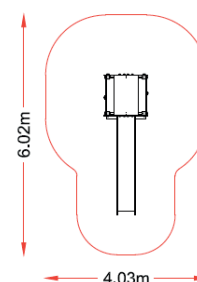

### ES

- Multijuego con una torre con estructura principal formada de una plataforma cuadrada y techo a dos aguas, con una escalera, un tobogán y dos paneles interactivos, con capacidad para 5 usuarios.
- Pilares estructurales de madera laminada de 90 x 90 cm.
- Tornillería galvanizada/acero inoxidable cubiertos con tapas de plástico de colores.
- Plataformas hechas de tablero fenólico antideslizante.