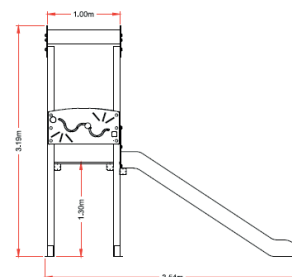

### ES

- Multijuego con una torre con estructura principal formada de una plataforma cuadrada y techo a dos aguas, con una escalera, un tobogán y dos paneles interactivos, con capacidad para 5 usuarios.
- Pilares estructurales de madera laminada de 90 x 90 cm.
- Tornillería galvanizada/acero inoxidable cubiertos con tapas de plástico de colores.
- Plataformas hechas de tablero fenólico antideslizante.

### CAT

- Multijoc amb una torre amb estructura principal formada per una plataforma quadrada i sostre a dues aigües, amb una escala, un tobogan i dos panells interactius, amb capacitat per a 5 usuaris.
- Pilars estructurals de fusta laminada de 90 x 90 cm.
- Cargols galvanitzats/acer inoxidable coberts amb tapes de plàstic de colors.
- Plataformes fetes de tauler fenòlic antilliscant.

### ENG

- Multigame with a tower with main structure formed of a square platform and gable roof, with a staircase, a slide and two interactive panels, with capacity for 5 users.
- Structural pillars of laminated wood of 90 x 90 cm.
- Galvanized/stainless steel hardware covered with colored plastic caps.
- Platforms made of non-slip phenolic board.