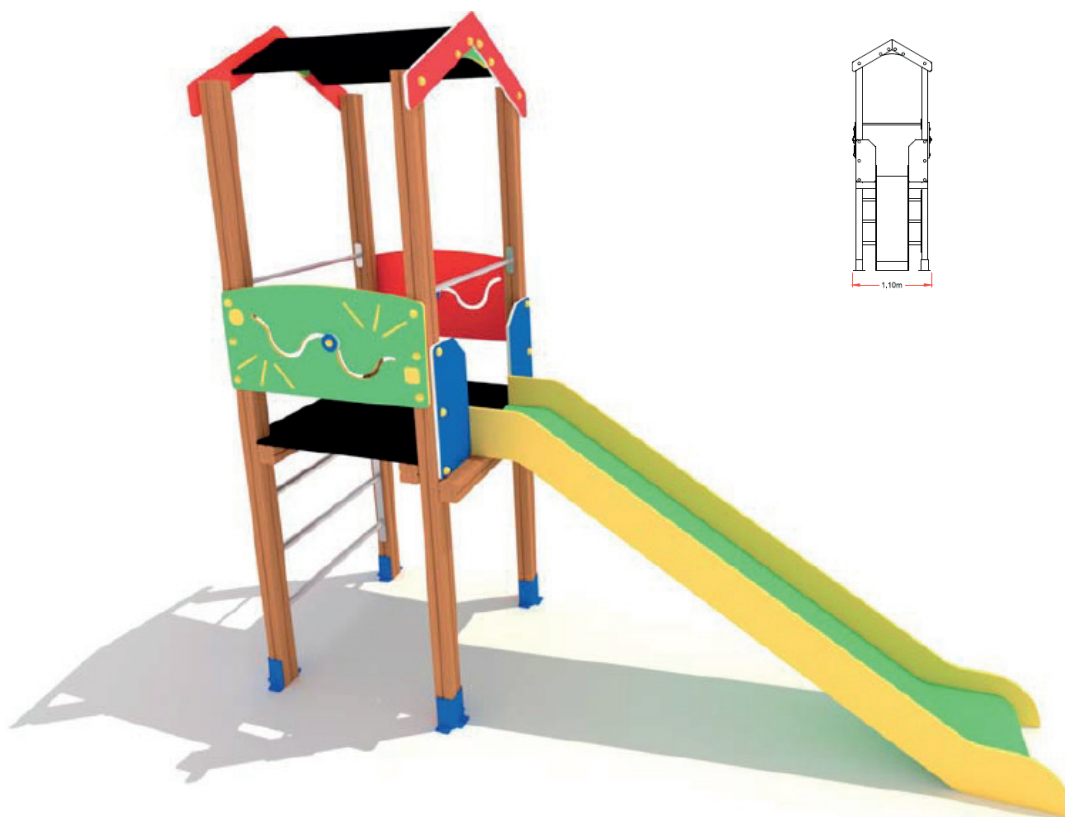

## JUEGOS INFANTILES

### ES

- Multijuego con una torre con estructura principal formada de una plataforma cuadrada y techo a dos aguas, con una escalera, un tobogán y dos paneles interactivos, con capacidad para 5 usuarios.
- Pilares estructurales de madera laminada de 90 x 90 cm.
- Tornillería galvanizada/acero inoxidable cubiertos con tapas de plástico de colores.
- Plataformas hechas de tablero fenólico antideslizante.

### CAT

- Multijoc amb una torre amb estructura principal formada per una plataforma quadrada i sostre a dues aigües, amb una escala, un tobogan i dos panells interactius, amb capacitat per a 5 usuaris.
- Pilars estructurals de fusta laminada de 90 x 90 cm.
- Cargols galvanitzats/acer inoxidable coberts amb tapes de plàstic de colors.
- Plataformes fetes de tauler fenòlic antilliscant.

### ENG

- Multigame with a tower with main structure formed of a square platform and gable roof, with a staircase, a slide and two interactive panels, with capacity for 5 users.
- Structural pillars of laminated wood of 90 x 90 cm.
- Galvanized/stainless steel hardware covered with colored plastic caps.
- Platforms made of non-slip phenolic board.