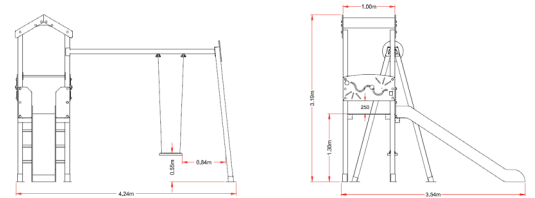

ARGOS 3

JISARGOS003

cr^ous[®]

JUEGOS INFANTILES

ES

- Multijuego con una torre con estructura principal formada de una plataforma cuadrada y techo a dos aguas, una escalera, tobogán de salida y dos paneles interactivos, incorpora un asiento plano, con capacidad para 5 usuarios.
- Pilares estructurales de madera laminada de 90 x 90 cm.
- Tornillería galvanizada/acero inoxidable cubiertos con tapas de plástico de colores.
- Plataformas hechas de tablero fenólico antideslizante.

CAT

- Multijoc amb una torre amb estructura principal formada per una plataforma quadrada i sostre a dues aigües, una escala, tobogan de sortida i dos panells interactius, incorpora un gronxador amb un seient pla, amb capacitat per a 5 usuaris.
- Pilars estructurals de fusta laminada de 90 x 90 cm.
- Cargols galvanitzats/acer inoxidable coberts amb tapes de plàstic de colors.
- Plataformes fetes de tauler fenòlic antilliscant.

ENG

- Multigame with a tower with main structure formed of a square platform and gable roof, a staircase, exit slide and two interactive panels, incorporates a flat seat, with capacity for 5 users.
- Structural pillars of laminated wood of 90 x 90 cm.
- Galvanized/stainless steel hardware covered with colored plastic caps.
- Platforms made of non-slip phenolic board.