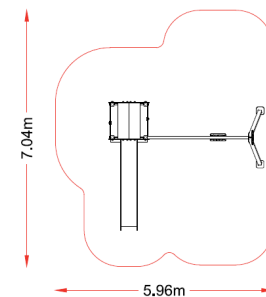

ARGOS 3

JISARGOS003

cr^ous[®]

JUEGOS INFANTILES

ES

- Multijuego con una torre con estructura principal formada de una plataforma cuadrada y techo a dos aguas, una escalera, tobogán de salida y dos paneles interactivos, incorpora un asiento plano, con capacidad para 5 usuarios.
- Pilares estructurales de madera laminada de 90 x 90 cm.
- Tornillería galvanizada/acero inoxidable cubiertos con tapas de plástico de colores.
- Plataformas hechas de tablero fenólico antideslizante.

CAT

- Multijoc amb una torre amb estructura principal formada per una plataforma quadrada i sostre a dues aigües, una escala, tobogan de sortida i dos panells interactius, incorpora un gronxador amb un seient pla, amb capacitat per a 5 usuaris.
- Pilars estructurals de fusta laminada de 90 x 90 cm.
- Cargols galvanitzats/acer inoxidable coberts amb tapes de plàstic de colors.
- Plataformes fetes de tauler fenòlic antilliscant.

ENG

- Multigame with a tower with main structure formed of a square platform and gable roof, a staircase, exit slide and two interactive panels, incorporates a flat seat, with capacity for 5 users.
- Structural pillars of laminated wood of 90 x 90 cm.
- Galvanized/stainless steel hardware covered with colored plastic caps.
- Platforms made of non-slip phenolic board.