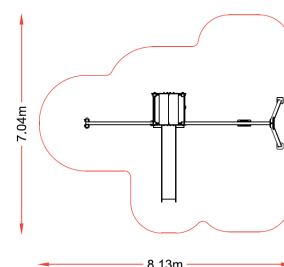

ARGOS 4

JISARGOS004

crOus®

JUEGOS INFANTILES

ES

- Multijuego con una torre con estructura principal formada de una plataforma cuadrada y techo a dos aguas, una escalera, un tobogán de salida, dos paneles interactivos, un columpio con un asiento plano en un lateral y con una red de trepa en el otro lateral, con capacidad para 8 usuarios.
- Pilares estructurales de madera laminada de 90 x 90 cm.
- Cuerdas ø16mm con alma de acero.
- Tornillería galvanizada/acero inoxidable cubiertos con tapas de plástico de colores.
- Plataformas hechas de tablero fenólico antideslizante.

CAT

- Multijoc amb una torre amb estructura principal formada per una plataforma quadrada i sostre a dues aigües, una escala, un tobogan de sortida, dos panells interactius, un gronxador amb un seient pla a un lateral i amb una xarxa de grimpada a l'altre lateral, amb capacitat per a 8 usuaris.
- Pilars estructurals de fusta laminada de 90 x 90 cm.
- Cordes ø16mm amb ànima d'acer.
- Cargols galvanitzats/acer inoxidable coberts amb tapes de plàstic de colors.
- Plataformes fetes de tauler fenòlic antilliscant.

ENG

- Multigame with a tower with main structure formed of a square platform and gable roof, a staircase, an exit slide, two interactive panels, a swing with a flat seat on one side and a climbing net on the other side, with capacity for 8 users.
- Structural pillars of laminated wood of 90 x 90 cm.
- Strings ø16mm with steel core.
- Galvanized/stainless steel hardware covered with colored plastic caps.
- Platforms made of non-slip phenolic board.