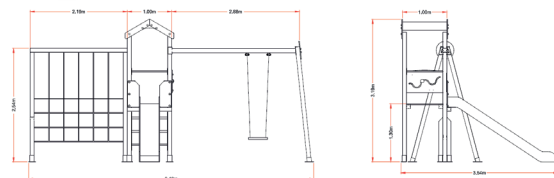

ARGOS 4

JISARGOS004

crOus®

JUEGOS INFANTILES

ES

- Multijuego con una torre con estructura principal formada de una plataforma cuadrada y techo a dos aguas, una escalera, un tobogán de salida, dos paneles interactivos, un columpio con un asiento plano en un lateral y con una red de trepa en el otro lateral, con capacidad para 8 usuarios.
- Pilares estructurales de madera laminada de 90 x 90 cm.
- Cuerdas ø16mm con alma de acero.
- Tornillería galvanizada/acero inoxidable cubiertos con tapas de plástico de colores.
- Plataformas hechas de tablero fenólico antideslizante.

CAT

- Multijoc amb una torre amb estructura principal formada per una plataforma quadrada i sostre a dues aigües, una escala, un tobogan de sortida, dos panells interactius, un gronxador amb un seient pla a un lateral i amb una xarxa de grimpada a l'altre lateral, amb capacitat per a 8 usuaris.
- Pilars estructurals de fusta laminada de 90 x 90 cm.
- Cordes ø16mm amb ànima d'acer.
- Cargols galvanitzats/acer inoxidable coberts amb tapes de plàstic de colors.
- Plataformes fetes de tauler fenòlic antilliscant.

ENG

- Multigame with a tower with main structure formed of a square platform and gable roof, a staircase, an exit slide, two interactive panels, a swing with a flat seat on one side and a climbing net on the other side, with capacity for 8 users.
- Structural pillars of laminated wood of 90 x 90 cm.
- Strings ø16mm with steel core.
- Galvanized/stainless steel hardware covered with colored plastic caps.
- Platforms made of non-slip phenolic board.