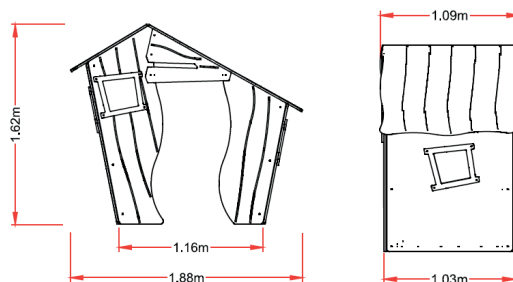

CASITA BOSQUE

JISBOS001

crus®

JUEGOS INFANTILES

ES

- Casita de juegos con bancos interiores en los lados, con capacidad para 4 usuarios.
- Pilares estructurales de madera laminada de 90 x 90 cm.
- Tornillería galvanizada/acero inoxidable cubiertos con tapas de plástico de colores.
- Plataformas hechas de tablero fenólico antideslizante.

CAT

- Caseta de jocs amb bancs interiors als costats, amb capacitat per a 4 usuaris.
- Pilars estructurals de fusta laminada de 90 x 90 cm.
- Cargols galvanitzats/acer inoxidable coberts amb tapes de plàstic de colors.
- Plataformes fetes de tauler fenòlic antilliscant.

ENG

- Playhouse with indoor benches on the sides, accommodating 4 users.
- Structural pillars of laminated wood of 90 x 90 cm.
- Galvanized/stainless steel hardware covered with colored plastic caps.
- Platforms made of non-slip phenolic board.