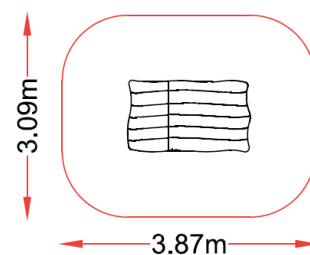

CASITA BOSQUE

JISBOS001

crus®

JUEGOS INFANTILES

ES

- Casita de juegos con bancos interiores en los lados, con capacidad para 4 usuarios.
- Pilares estructurales de madera laminada de 90 x 90 cm.
- Tornillería galvanizada/acero inoxidable cubiertos con tapas de plástico de colores.
- Plataformas hechas de tablero fenólico antideslizante.

CAT

- Caseta de jocs amb bancs interiors als costats, amb capacitat per a 4 usuaris.
- Pilars estructurals de fusta laminada de 90 x 90 cm.
- Cargols galvanitzats/acer inoxidable coberts amb tapes de plàstic de colors.
- Plataformes fetes de tauler fenòlic antilliscant.

ENG

- Playhouse with indoor benches on the sides, accommodating 4 users.
- Structural pillars of laminated wood of 90 x 90 cm.
- Galvanized/stainless steel hardware covered with colored plastic caps.
- Platforms made of non-slip phenolic board.