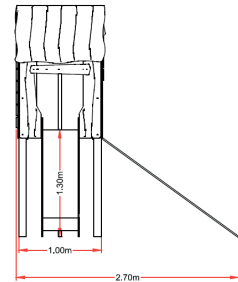

MULTIJUEGO 1 TORRE

JISBOS002

crouS®

JUEGOS INFANTILES

ES

- Multijuego de una torre, con accesos a red trepa y escalera inoxidable, tobogán y barra de bomberos, con capacidad para 4 usuarios.
- Pilares estructurales de madera laminada de 90 x 90 cm.
- Cuerdas fabricadas de nylon $\varnothing 16\text{mm}$ con alma de acero.
- Tornillería galvanizada/acero inoxidable cubiertos con tapas de plástico de colores.
- Plataformas hechas de tablero fenólico antideslizante.

CAT

- Multijoc d'una torre, amb accessos a xarxa enfilada i escala inoxidable, tobogan i barra de bombers amb capacitat per a 4 usuaris.
- Pilars estructurals de fusta laminada de 90 x 90 cm.
- Cordes fabricades de niló $\varnothing 16\text{mm}$ amb ànima d'acer.
- Cargols galvanitzats/acer inoxidable coberts amb tapes de plàstic de colors.
- Plataformes fetes de tauler fenòlic antilliscant.

ENG

- Multigame of a tower, with access to network climbs and stainless ladder, slide and bar firefighter capacity for 4 users.
- Structural pillars of laminated wood of 90 x 90 cm.
- Strings made of nylon $\varnothing 16\text{mm}$ with steel core.
- Galvanized/stainless steel hardware covered with colored plastic caps.
- Platforms made of non-slip phenolic board.