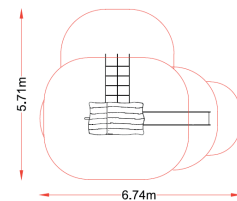

MULTIJUEGO 1 TORRE

JISBOS002

crouS®

JUEGOS INFANTILES

ES

- Multijuego de una torre, con accesos a red trepa y escalera inoxidable, tobogán y barra de bomberos, con capacidad para 4 usuarios.
- Pilares estructurales de madera laminada de 90 x 90 cm.
- Cuerdas fabricadas de nylon $\varnothing 16\text{mm}$ con alma de acero.
- Tornillería galvanizada/acero inoxidable cubiertos con tapas de plástico de colores.
- Plataformas hechas de tablero fenólico antideslizante.

CAT

- Multijoc d'una torre, amb accessos a xarxa enfilada i escala inoxidable, tobogan i barra de bombers amb capacitat per a 4 usuaris.
- Pilars estructurals de fusta laminada de 90 x 90 cm.
- Cordes fabricades de niló $\varnothing 16\text{mm}$ amb ànima d'acer.
- Cargols galvanitzats/acer inoxidable coberts amb tapes de plàstic de colors.
- Plataformes fetes de tauler fenòlic antilliscant.

ENG

- Multigame of a tower, with access to network climbs and stainless ladder, slide and bar firefighter capacity for 4 users.
- Structural pillars of laminated wood of 90 x 90 cm.
- Strings made of nylon $\varnothing 16\text{mm}$ with steel core.
- Galvanized/stainless steel hardware covered with colored plastic caps.
- Platforms made of non-slip phenolic board.