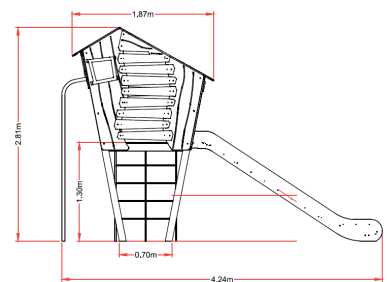

MULTIJUEGO 1 TORRE

JISBOS002

crouS®

JUEGOS INFANTILES

ES

- Multijuego de una torre, con accesos a red trepa y escalera inoxidable, tobogán y barra de bomberos, con capacidad para 4 usuarios.
- Pilares estructurales de madera laminada de 90 x 90 cm.
- Cuerdas fabricadas de nylon $\varnothing 16\text{mm}$ con alma de acero.
- Tornillería galvanizada/acero inoxidable cubiertos con tapas de plástico de colores.
- Plataformas hechas de tablero fenólico antideslizante.

CAT

- Multijoc d'una torre, amb accessos a xarxa enfilada i escala inoxidable, tobogan i barra de bombers amb capacitat per a 4 usuaris.
- Pilars estructurals de fusta laminada de 90 x 90 cm.
- Cordes fabricades de niló $\varnothing 16\text{mm}$ amb ànima d'acer.
- Cargols galvanitzats/acer inoxidable coberts amb tapes de plàstic de colors.
- Plataformes fetes de tauler fenòlic antilliscant.

ENG

- Multigame of a tower, with access to network climbs and stainless ladder, slide and bar firefighter capacity for 4 users.
- Structural pillars of laminated wood of 90 x 90 cm.
- Strings made of nylon $\varnothing 16\text{mm}$ with steel core.
- Galvanized/stainless steel hardware covered with colored plastic caps.
- Platforms made of non-slip phenolic board.