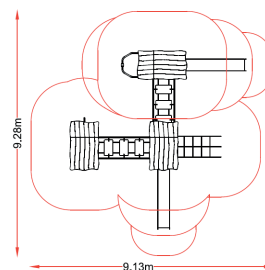

## ES

- Multijuego de tres torres unidas con dos puentes de cuerdas, dos toboganes y una barra de bomberos, acceso con dos escaleras y una red trepa, con capacidad para 18 usuarios.
- Pilares estructurales de madera laminada de 90 x 90 cm.
- Cuerdas fabricadas de nylon  $\varnothing 16$ mm con alma de acero.
- Tornillería galvanizada/acero inoxidable cubiertos con tapas de plástico de colores.
- Plataformas hechas de tablero fenólico antideslizante.

## CAT

- Multijoc de tres torres unides amb dos ponts de cordes, dos tobogans i una barra de bombers, accés amb dues escales i una xarxa grimpada, amb capacitat per a 18 usuaris.
- Pilars estructurals de fusta laminada de 90 x 90 cm.
- Cordes fabricades de niló  $\varnothing 16$ mm amb ànima d'acer.
- Cargols galvanitzats/acer inoxidable coberts amb tapes de plàstic de colors.
- Plataformes fetes de tauler fenòlic antilliscant.

## ENG

- Multigame three towers joined with two rope bridges, two slides and a fire bar, access with two stairs and a network climbs, with capacity for 18 users.
- Structural pillars of laminated wood of 90 x 90 cm.
- Strings made of nylon  $\varnothing 16$ mm with steel core.
- Galvanized/stainless steel hardware covered with colored plastic caps.
- Platforms made of non-slip phenolic board.