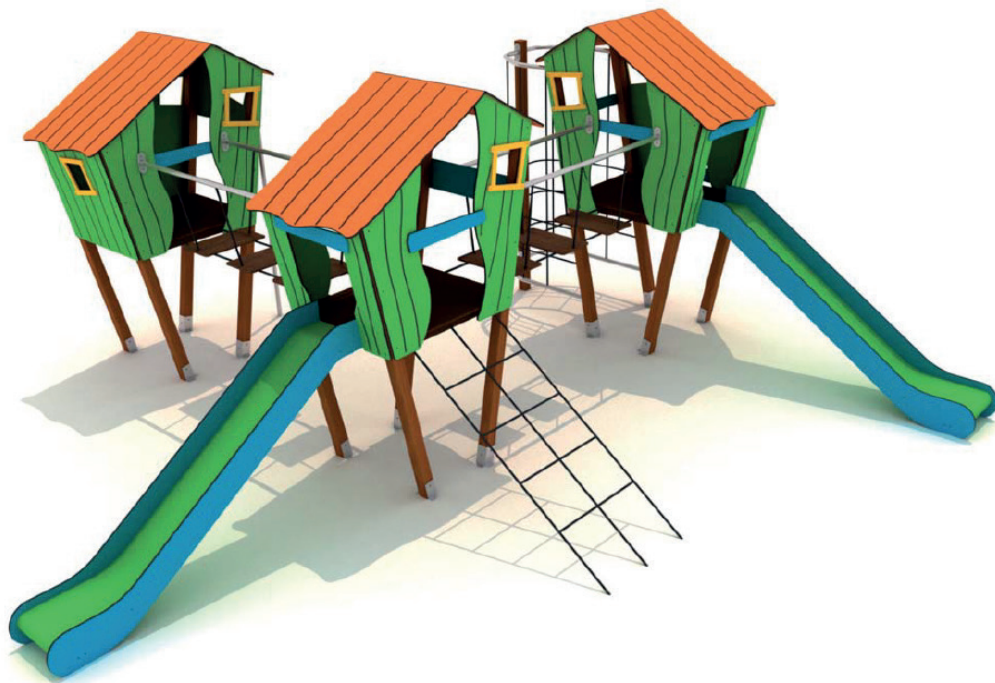

# MULTIJUEGO 3 TORRES

JISBOS005

## ES

- Multijuego de tres torres unidas con dos puentes de cuerdas, dos toboganes y una barra de bomberos, acceso con dos escaleras y una red trepa, con capacidad para 18 usuarios.
- Pilares estructurales de madera laminada de 90 x 90 cm.
- Cuerdas fabricadas de nylon  $\varnothing 16$ mm con alma de acero.
- Tornillería galvanizada/acero inoxidable cubiertos con tapas de plástico de colores.
- Plataformas hechas de tablero fenólico antideslizante.

## CAT

- Multijoc de tres torres unides amb dos ponts de cordes, dos tobogans i una barra de bombers, accés amb dues escales i una xarxa grimpada, amb capacitat per a 18 usuaris.
- Pilars estructurals de fusta laminada de 90 x 90 cm.
- Cordes fabricades de niló  $\varnothing 16$ mm amb ànima d'acer.
- Cargols galvanitzats/acer inoxidable coberts amb tapes de plàstic de colors.
- Plataformes fetes de tauler fenòlic antilliscant.

## ENG

- Multigame three towers joined with two rope bridges, two slides and a fire bar, access with two stairs and a network climbs, with capacity for 18 users.
- Structural pillars of laminated wood of 90 x 90 cm.
- Strings made of nylon  $\varnothing 16$ mm with steel core.
- Galvanized/stainless steel hardware covered with colored plastic caps.
- Platforms made of non-slip phenolic board.