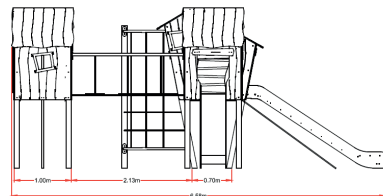

## ES

- Multijuego de tres torres unidas con dos puentes de cuerdas, dos toboganes y una barra de bomberos, acceso con dos escaleras y una red trepa, con capacidad para 18 usuarios.
- Pilares estructurales de madera laminada de 90 x 90 cm.
- Cuerdas fabricadas de nylon  $\varnothing 16$ mm con alma de acero.
- Tornillería galvanizada/acero inoxidable cubiertos con tapas de plástico de colores.
- Plataformas hechas de tablero fenólico antideslizante.

## CAT

- Multijoc de tres torres unides amb dos ponts de cordes, dos tobogans i una barra de bombers, accés amb dues escales i una xarxa grimpada, amb capacitat per a 18 usuaris.
- Pilars estructurals de fusta laminada de 90 x 90 cm.
- Cordes fabricades de niló  $\varnothing 16$ mm amb ànima d'acer.
- Cargols galvanitzats/acer inoxidable coberts amb tapes de plàstic de colors.
- Plataformes fetes de tauler fenòlic antilliscant.

## ENG

- Multigame three towers joined with two rope bridges, two slides and a fire bar, access with two stairs and a network climbs, with capacity for 18 users.
- Structural pillars of laminated wood of 90 x 90 cm.
- Strings made of nylon  $\varnothing 16$ mm with steel core.
- Galvanized/stainless steel hardware covered with colored plastic caps.
- Platforms made of non-slip phenolic board.