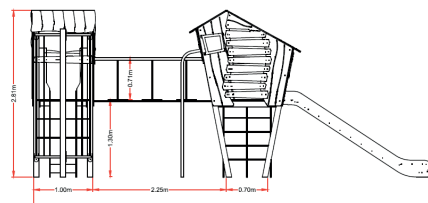

## ES

- Multijuego de tres torres unidas con dos puentes de cuerdas, dos toboganes y una barra de bomberos, acceso con dos escaleras y una red trepa, con capacidad para 18 usuarios.
- Pilares estructurales de madera laminada de 90 x 90 cm.
- Cuerdas fabricadas de nylon  $\varnothing 16$ mm con alma de acero.
- Tornillería galvanizada/acero inoxidable cubiertos con tapas de plástico de colores.
- Plataformas hechas de tablero fenólico antideslizante.

## CAT

- Multijoc de tres torres unides amb dos ponts de cordes, dos tobogans i una barra de bombers, accés amb dues escales i una xarxa grimpada, amb capacitat per a 18 usuaris.
- Pilars estructurals de fusta laminada de 90 x 90 cm.
- Cordes fabricades de niló  $\varnothing 16$ mm amb ànima d'acer.
- Cargols galvanitzats/acer inoxidable coberts amb tapes de plàstic de colors.
- Plataformes fetes de tauler fenòlic antilliscant.

## ENG

- Multigame three towers joined with two rope bridges, two slides and a fire bar, access with two stairs and a network climbs, with capacity for 18 users.
- Structural pillars of laminated wood of 90 x 90 cm.
- Strings made of nylon  $\varnothing 16$ mm with steel core.
- Galvanized/stainless steel hardware covered with colored plastic caps.
- Platforms made of non-slip phenolic board.