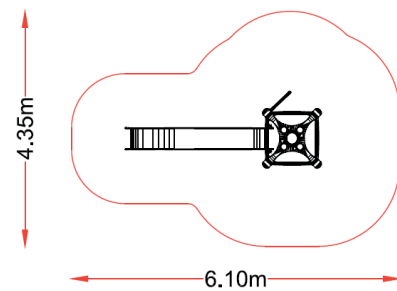

MECAPLAY 1

JISMEC001

cr^ous[®]
JUEGOS INFANTILES

ES

- Multijuego de una torre básica formada por 4 postes y suelo cuadrado, con una escalera de acceso de polietileno, un tobogán de salida y una barra de bomberos, con capacidad para 4 usuarios.
- Pilares estructurales de tubo acero inox AISI 304.
- Tornillería galvanizada/acero inoxidable cubiertos con tapas de plástico de colores.
- Plataformas hechas de tablero fenólico antideslizante.

CAT

- Multijoc d'una torre bàsica formada per 4 pals i terra quadrat, amb una escala d'accés de polietilè, un tobogan de sortida i una barra de bombers, amb capacitat per a 4 usuaris.
- Pilars estructurals de tub acer inox AISI 304.
- Cargols galvanitzats/acer inoxidable coberts amb tapes de plàstic de colors.
- Plataformes fetes de tauler fenòlic antilliscant.

ENG

- Multigame of a basic tower formed by 4 posts and square floor, with an access ladder of polyethylene, an exit slide and a fire bar, with capacity for 4 users.
- Structural pillars of stainless steel tube AISI 304.
- Galvanized/stainless steel hardware covered with colored plastic caps.
- Platforms made of non-slip phenolic board.