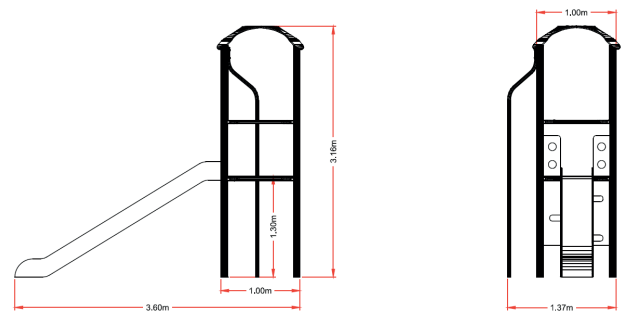

MECAPLAY 1

JISMEC001

cr^ous[®]
JUEGOS INFANTILES

ES

- Multijuego de una torre básica formada por 4 postes y suelo cuadrado, con una escalera de acceso de polietileno, un tobogán de salida y una barra de bomberos, con capacidad para 4 usuarios.
- Pilares estructurales de tubo acero inox AISI 304.
- Tornillería galvanizada/acero inoxidable cubiertos con tapas de plástico de colores.
- Plataformas hechas de tablero fenólico antideslizante.

CAT

- Multijoc d'una torre bàsica formada per 4 pals i terra quadrat, amb una escala d'accés de polietilè, un tobogan de sortida i una barra de bombers, amb capacitat per a 4 usuaris.
- Pilars estructurals de tub acer inox AISI 304.
- Cargols galvanitzats/acer inoxidable coberts amb tapes de plàstic de colors.
- Plataformes fetes de tauler fenòlic antilliscant.

ENG

- Multigame of a basic tower formed by 4 posts and square floor, with an access ladder of polyethylene, an exit slide and a fire bar, with capacity for 4 users.
- Structural pillars of stainless steel tube AISI 304.
- Galvanized/stainless steel hardware covered with colored plastic caps.
- Platforms made of non-slip phenolic board.