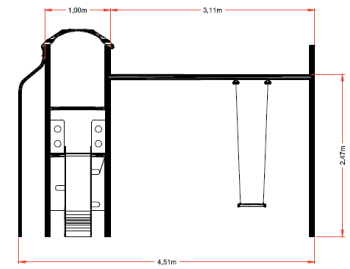

## ES

- Multijuego de una torre formada por 4 postes y suelo cuadrado, con una escalera de acceso de polietileno, un tobogán de salida, una barra de bomberos y un columpio, con capacidad para 5 usuarios.
- Pilares estructurales de tubo acero inox AISI 304.
- Tornillería galvanizada/acero inoxidable cubiertos con tapas de plástico de colores.
- Plataformas hechas de tablero fenólico antideslizante.

## CAT

- Multijoc d'una torre formada per 4 pals i terra quadrat, amb una escala d'accés de polietilè, un tobogan de sortida, una barra de bombers i un gronxador, amb capacitat per a 5 usuaris.
- Pilars estructurals de tub acer inox AISI 304.
- Cargols galvanitzats/acer inoxidable coberts amb tapes de plàstic de colors.
- Plataformes fetes de tauler fenòlic antilliscant.

## ENG

- Multigame of a tower formed by 4 posts and square floor, with a polyethylene access ladder, an exit slide, a fire bar and a swing, with capacity for 5 users.
- Structural pillars of stainless steel tube AISI 304.
- Galvanized/stainless steel hardware covered with colored plastic caps.
- Platforms made of non-slip phenolic board.