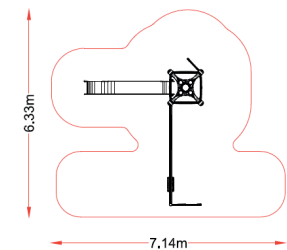

## ES

- Multijuego de una torre formada por 4 postes y suelo cuadrado, con una escalera de acceso de polietileno, un tobogán de salida, una barra de bomberos y un columpio, con capacidad para 5 usuarios.
- Pilares estructurales de tubo acero inox AISI 304.
- Tornillería galvanizada/acero inoxidable cubiertos con tapas de plástico de colores.
- Plataformas hechas de tablero fenólico antideslizante.

## CAT

- Multijoc d'una torre formada per 4 pals i terra quadrat, amb una escala d'accés de polietilè, un tobogan de sortida, una barra de bombers i un gronxador, amb capacitat per a 5 usuaris.
- Pilars estructurals de tub acer inox AISI 304.
- Cargols galvanitzats/acer inoxidable coberts amb tapes de plàstic de colors.
- Plataformes fetes de tauler fenòlic antilliscant.