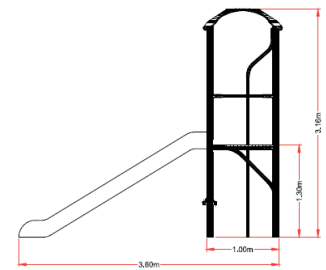

## ES

- Multijuego de una torre formada por 4 postes y suelo cuadrado, con una escalera de acceso de polietileno, un tobogán de salida, una barra de bomberos y un columpio, con capacidad para 5 usuarios.
- Pilares estructurales de tubo acero inox AISI 304.
- Tornillería galvanizada/acero inoxidable cubiertos con tapas de plástico de colores.
- Plataformas hechas de tablero fenólico antideslizante.

## CAT

- Multijoc d'una torre formada per 4 pals i terra quadrat, amb una escala d'accés de polietilè, un tobogan de sortida, una barra de bombers i un gronxador, amb capacitat per a 5 usuaris.
- Pilars estructurals de tub acer inox AISI 304.
- Cargols galvanitzats/acer inoxidable coberts amb tapes de plàstic de colors.
- Plataformes fetes de tauler fenòlic antilliscant.

## ENG

- Multigame of a tower formed by 4 posts and square floor, with a polyethylene access ladder, an exit slide, a fire bar and a swing, with capacity for 5 users.
- Structural pillars of stainless steel tube AISI 304.
- Galvanized/stainless steel hardware covered with colored plastic caps.
- Platforms made of non-slip phenolic board.