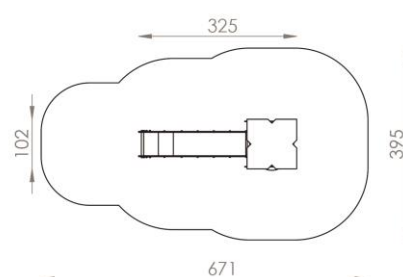

## Especificaciones

- Elemento de juego de estructura en aluminio, diseñado para la diversión infantil, proporcionando un juego completo.
- Postes circulares de 89mm en aluminio, con alma reforzada.
- Plataformas en aluminio. Con placas antideslizantes.
- Techos, protecciones, paneles y elementos decorativos en HPL/HDPE.
- Todos los tornillos en acero inoxidable y cubiertos con tapas de plástico HDPE de colores.
- Los colores pueden variar según modelo.
- Tapas de seguridad para postes estructurales de HDPE.
- Edad de uso recomendada a partir de 5 años.
- Pensado para su instalación en suelo blando.
- Certificado según normativa.