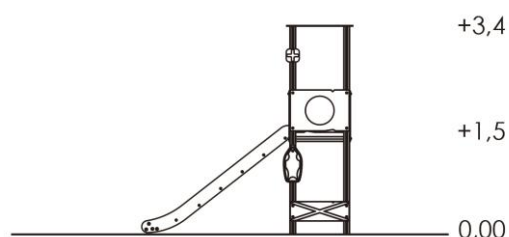

## Especificaciones

- Elemento de juego de estructura en aluminio, diseñado para la diversión infantil, proporcionando un juego completo.
- Postes circulares de 89mm en aluminio, con alma reforzada.
- Plataformas en aluminio. Con placas antideslizantes.
- Techos, protecciones, paneles y elementos decorativos en HPL/HDPE.
- Todos los tornillos en acero inoxidable y cubiertos con tapas de plástico HDPE de colores.
- Los colores pueden variar según modelo.
- Tapas de seguridad para postes estructurales de HDPE.
- Edad de uso recomendada a partir de 5 años.
- Pensado para su instalación en suelo blando.
- Certificado según normativa.