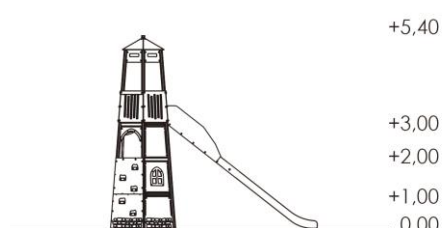

# Faro Make Make

Ref.JIR1200

### Especificaciones

- Elemento de parque infantil con estructura de aluminio, diseñado para la diversión de los niños, proporcionando seguridad y juego completo.
- Edad de uso recomendada +5
- Área de seguridad: 1088 cm x 802 cm / Tamaño del área de seguridad: 54 m<sup>2</sup>
- Altura de caída libre: 298 cm
- Instalación en suelo blando.
- Anclajes en hierro fundido de hormigón B-25.