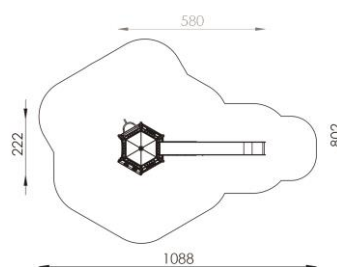

# Faro Make Make

Ref.JIR1200

### Especificaciones

- Elemento de parque infantil con estructura de aluminio, diseñado para la diversión de los niños, proporcionando seguridad y juego completo.
- Edad de uso recomendada +5
- Área de seguridad: 1088 cm x 802 cm / Tamaño del área de seguridad: 54 m<sup>2</sup>
- Altura de caída libre: 298 cm
- Instalación en suelo blando.
- Anclajes en hierro fundido de hormigón B-25.