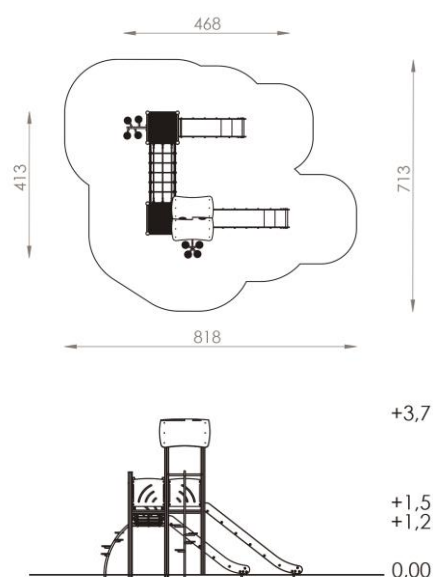

Ficha técnica

JUEGOS EN ALUMINIO

crouS®

Multijuego Urano

Ref. JISR1213

Especificaciones

- Elemento de juego de estructura en aluminio, diseñado para la diversión infantil, proporcionando un juego completo.
- Postes circulares de 89mm en aluminio, con alma reforzada.
- Plataformas en aluminio. Con placas antideslizantes.
- Techos, protecciones, paneles y elementos decorativos en HPL/HDPE.
- Todos los tornillos en acero inoxidable y cubiertos con tapas de plástico HDPE de colores.
- Los colores pueden variar según modelo.
- Tapas de seguridad para postes estructurales de HDPE.
- Edad de uso recomendada a partir de 5 años.
- Pensado para su instalación en suelo blando.
- Certificado según normativa.