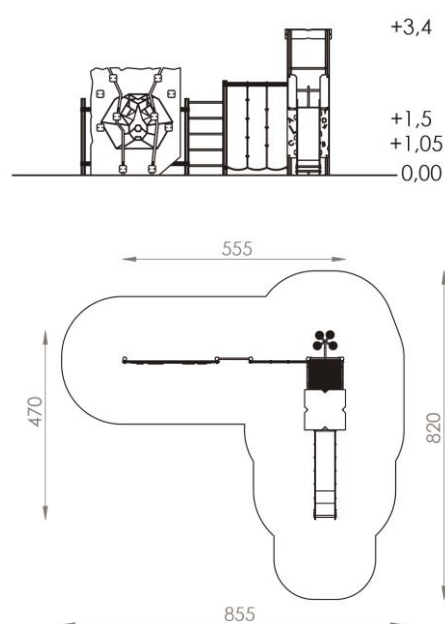

Multijuego Charon

Ref.JISR1260

Especificaciones

- Elemento de juego de estructura en aluminio, diseñado para la diversión infantil, proporcionando un juego completo.
- Postes circulares de 89mm en aluminio, con alma reforzada.
- Plataformas en aluminio. Con placas antideslizantes.
- Techos, protecciones, paneles y elementos decorativos en HPL/HDPE.
- Todos los tornillos en acero inoxidable y cubiertos con tapas de plástico HDPE de colores.
- Los colores pueden variar según modelo.
- Tapas de seguridad para postes estructurales de HDPE.
- Edad de uso recomendada a partir de 5 años.
- Pensado para su instalación en suelo blando.
- Certificado según normativa.