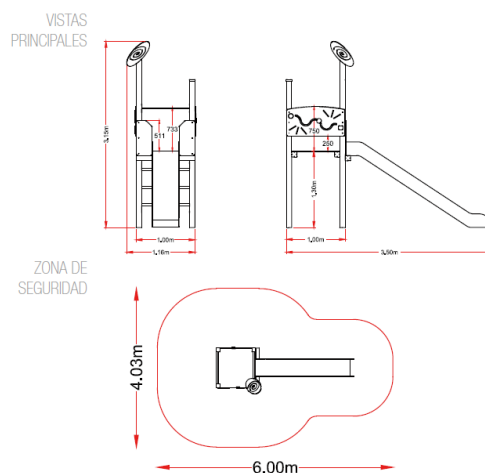

Tobogán Bassic

Ref. JITBASS001

Especificaciones

- Multijuego con torre básica con estructura principal formada de madera y suelo cuadrado. Con una escalera, un tobogán de salida y 2 paneles interactivos.
- Estructura de madera laminada de 90 x 90 mm.
- Paneles y techos de placas HDPE de 15 mm.
- Suelo de tablero fenólico antideslizante.
- Sin bordes afilados o grietas que podrían suponer un peligro para el atasco de la cabeza, los dedos o cualquier otra parte del cuerpo.
- Todos los tornillos están cubiertos con tapas de plástico de colores.
- Edad de uso recomendada de 5 a 12 años.
- Capacidad de hasta 4 usuarios.
- Permite deslizarse, relacionarse, escalar y jugar por turnos.
- El dispositivo está especialmente diseñado para parques infantiles públicos.
- Certificado según normativa UNE EN1176.