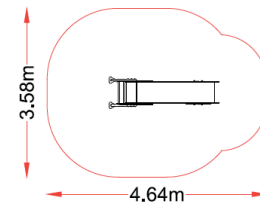

TOBOGÁN FRUTAS

JITFRU009

crOus®

JUEGOS INFANTILES

ES

- Tobogán pequeño de aspecto divertido.
- Escalera de tubo de acero inox AISI 304 \varnothing 42,4x2mm.
- Rampa de deslizamiento de PEHD 15mm.
- Tornillería galvanizada/acero inoxidable cubiertos con tapas de plástico de colores.

CAT

- Tobogan petit d'aspecte divertit.
- Escala de tub d'acer inox AISI 304 \varnothing 42,4x2mm.
- Rampa de lliscament de PEHD 15mm.
- Cargols galvanitzats/acer inoxidable coberts amb tapes de plàstic de colors.

ENG

- Fun-looking small slide.
- Stainless steel pipe ladder AISI 304 \varnothing 42,4x2mm.
- Sliding ramp PEHD 15mm.
- Galvanized/stainless steel screws covered with colored plastic caps.