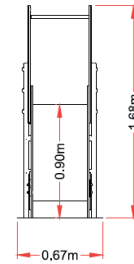

TOBOGÁN FRUTAS

JITFRU009

crOus®

JUEGOS INFANTILES

ES

- Tobogán pequeño de aspecto divertido.
- Escalera de tubo de acero inox AISI 304 \varnothing 42,4x2mm.
- Rampa de deslizamiento de PEHD 15mm.
- Tornillería galvanizada/acero inoxidable cubiertos con tapas de plástico de colores.

CAT

- Tobogan petit d'aspecte divertit.
- Escala de tub d'acer inox AISI 304 \varnothing 42,4x2mm.
- Rampa de lliscament de PEHD 15mm.
- Cargols galvanitzats/acer inoxidable coberts amb tapes de plàstic de colors.

ENG

- Fun-looking small slide.
- Stainless steel pipe ladder AISI 304 \varnothing 42,4x2mm.
- Sliding ramp PEHD 15mm.
- Galvanized/stainless steel screws covered with colored plastic caps.