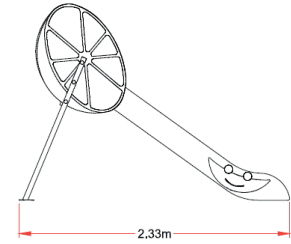

TOBOGÁN FRUTAS

JITFRU009

crOus®

JUEGOS INFANTILES

ES

- Tobogán pequeño de aspecto divertido.
- Escalera de tubo de acero inox AISI 304 \varnothing 42,4x2mm.
- Rampa de deslizamiento de PEHD 15mm.
- Tornillería galvanizada/acero inoxidable cubiertos con tapas de plástico de colores.

CAT

- Tobogan petit d'aspecte divertit.
- Escala de tub d'acer inox AISI 304 \varnothing 42,4x2mm.
- Rampa de lliscament de PEHD 15mm.
- Cargols galvanitzats/acer inoxidable coberts amb tapes de plàstic de colors.

ENG

- Fun-looking small slide.
- Stainless steel pipe ladder AISI 304 \varnothing 42,4x2mm.
- Sliding ramp PEHD 15mm.
- Galvanized/stainless steel screws covered with colored plastic caps.