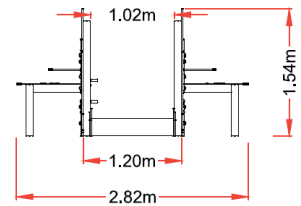

AVIÓN

JITLN009

crOus®
JUEGOS INFANTILES

ES

- Multijuego inclusivo en forma de avión con dos entradas y salidas que incluye diversos paneles interactivos, con capacidad para 10 usuarios.
- Estructura de madera laminada 90x90mm.
- Rampas y suelo de tablero fenólico antideslizante / PEHD 15mm.
- Tornillería galvanizada/acero inoxidable cubiertos con tapas de plástico de colores.

CAT

- Multijoc inclusiu en forma d'avió amb dues entrades i sortides que inclou diversos panells interactius, amb capacitat per a 10 usuaris.
- Estructura de fusta laminada 90x90mm.
- Rampes i terra de tauler fenòlic antilliscant / PEHD 15mm.
- Cargols galvanitzats/acer inoxidable coberts amb tapes de plàstic de colors.

ENG

- Inclusive multigame in the form of an airplane with two inputs and outputs that includes various interactive panels, with a capacity for 10 users.
- Structure of 90x90mm laminated wood.
- Ramps and phenolic anti-slip board floor / PEHD 15mm.
- Galvanized/stainless steel screws covered with colored plastic caps.