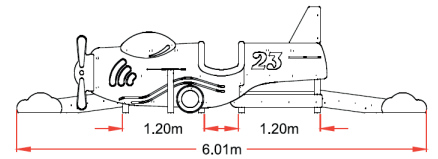

AVIÓN

JITLN009

crOus®
JUEGOS INFANTILES

ES

- Multijuego inclusivo en forma de avión con dos entradas y salidas que incluye diversos paneles interactivos, con capacidad para 10 usuarios.
- Estructura de madera laminada 90x90mm.
- Rampas y suelo de tablero fenólico antideslizante / PEHD 15mm.
- Tornillería galvanizada/acero inoxidable cubiertos con tapas de plástico de colores.

CAT

- Multijoc inclusiu en forma d'avió amb dues entrades i sortides que inclou diversos panells interactius, amb capacitat per a 10 usuaris.
- Estructura de fusta laminada 90x90mm.
- Rampes i terra de tauler fenòlic antilliscant / PEHD 15mm.
- Cargols galvanitzats/acer inoxidable coberts amb tapes de plàstic de colors.

ENG

- Inclusive multigame in the form of an airplane with two inputs and outputs that includes various interactive panels, with a capacity for 10 users.
- Structure of 90x90mm laminated wood.
- Ramps and phenolic anti-slip board floor / PEHD 15mm.
- Galvanized/stainless steel screws covered with colored plastic caps.