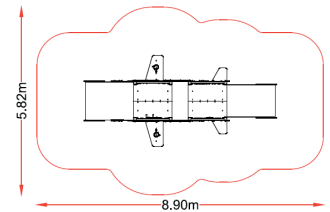

AVIÓN

JITLN009

crOus®
JUEGOS INFANTILES

ES

- Multijuego inclusivo en forma de avión con dos entradas y salidas que incluye diversos paneles interactivos, con capacidad para 10 usuarios.
- Estructura de madera laminada 90x90mm.
- Rampas y suelo de tablero fenólico antideslizante / PEHD 15mm.
- Tornillería galvanizada/acero inoxidable cubiertos con tapas de plástico de colores.

CAT

- Multijoc inclusiu en forma d'avió amb dues entrades i sortides que inclou diversos panells interactius, amb capacitat per a 10 usuaris.
- Estructura de fusta laminada 90x90mm.
- Rampes i terra de tauler fenòlic antilliscant / PEHD 15mm.
- Cargols galvanitzats/acer inoxidable coberts amb tapes de plàstic de colors.

ENG

- Inclusive multigame in the form of an airplane with two inputs and outputs that includes various interactive panels, with a capacity for 10 users.
- Structure of 90x90mm laminated wood.
- Ramps and phenolic anti-slip board floor / PEHD 15mm.
- Galvanized/stainless steel screws covered with colored plastic caps.