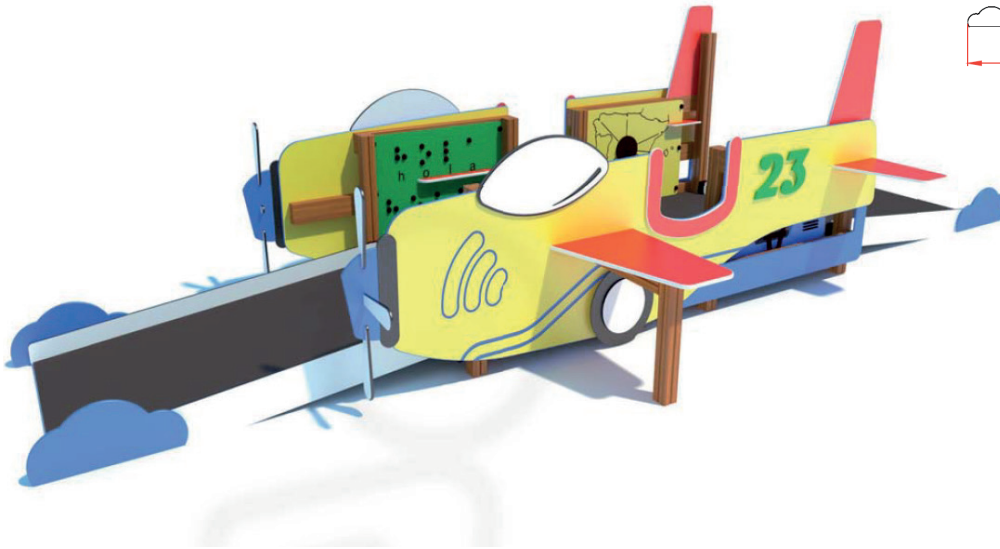

AVIÓN

JITLN009

crOus®
JUEGOS INFANTILES

ES

- Multijuego inclusivo en forma de avión con dos entradas y salidas que incluye diversos paneles interactivos, con capacidad para 10 usuarios.
- Estructura de madera laminada 90x90mm.
- Rampas y suelo de tablero fenólico antideslizante / PEHD 15mm.
- Tornillería galvanizada/acero inoxidable cubiertos con tapas de plástico de colores.

CAT

- Multijoc inclusiu en forma d'avió amb dues entrades i sortides que inclou diversos panells interactius, amb capacitat per a 10 usuaris.
- Estructura de fusta laminada 90x90mm.
- Rampes i terra de tauler fenòlic antilliscant / PEHD 15mm.
- Cargols galvanitzats/acer inoxidable coberts amb tapes de plàstic de colors.

ENG

- Inclusive multigame in the form of an airplane with two inputs and outputs that includes various interactive panels, with a capacity for 10 users.
- Structure of 90x90mm laminated wood.
- Ramps and phenolic anti-slip board floor / PEHD 15mm.
- Galvanized/stainless steel screws covered with colored plastic caps.