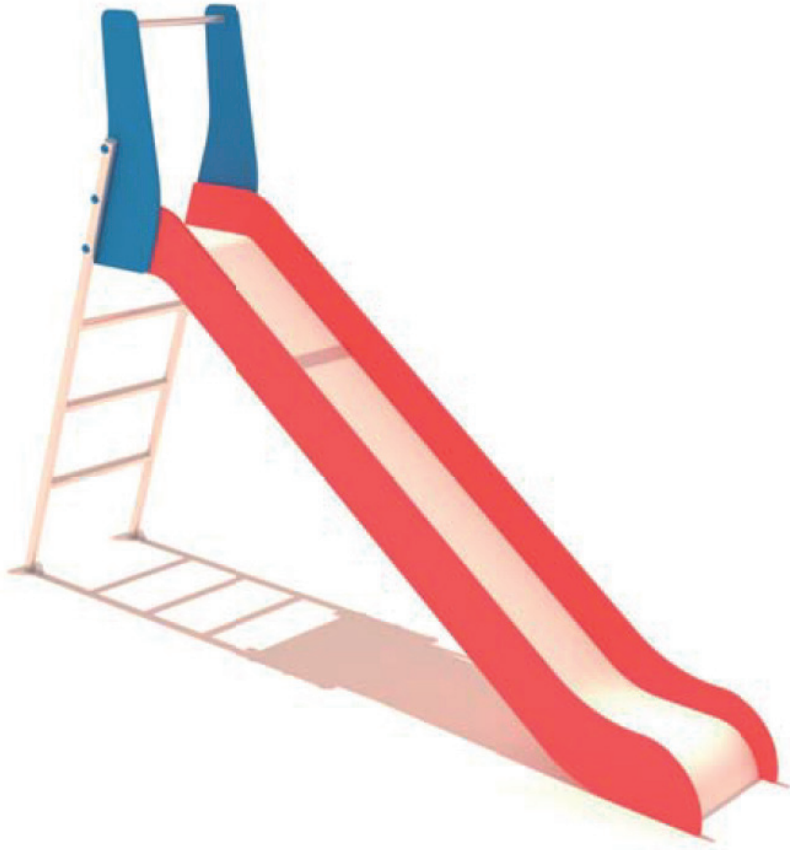

TOBOGÁN HDPE + GALV 130

JITOB003G

crOus®

JUEGOS INFANTILES

+3

**PEHD
15mm**

**UNE
EN 1176**

ES

- Tobogán grande de aspecto divertido.
- Escalera de tubo de acero galvanizado.
- Rampa de deslizamiento de PEHD 15mm.
- Tornillería galvanizada/acero inoxidable cubiertos con tapas de plástico de colores.

CAT

- Tobogan gran d'aspecte divertit.
- Escala de tub d'acer galvanitzat
- Rampa de lliscament de PEHD 15mm.
- Cargols galvanitzats/acer inoxidable coberts amb tapes de plàstic de colors.

ENG

- Fun-looking big slide.
- Galvanized steel pipe ladder.
- Sliding ramp PEHD 15mm.
- Galvanized/stainless steel screws covered with colored plastic caps.