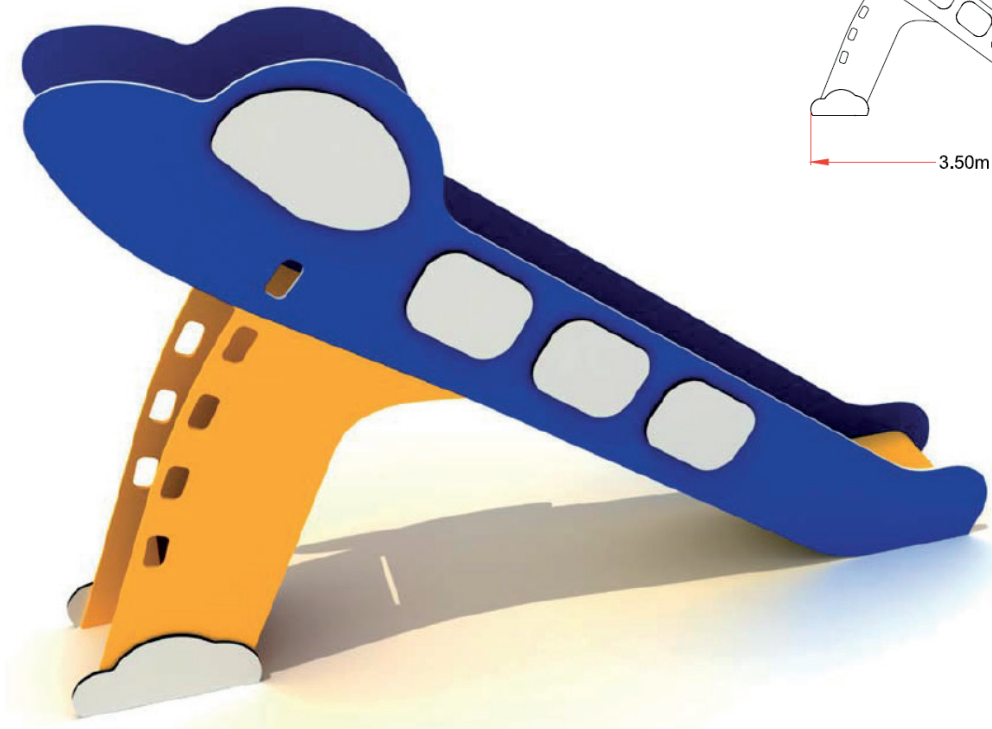

TOBOGÁN AVIÓN

JITOBAVI003

cr^ous[®]
JUEGOS INFANTILES

+3

PEHD
15mm

UNE
EN 1176

ES

- Tobogán con forma de avión, simula cabina de mando y ventanillas de pasajeros.
- Escalera y rampa de deslizamiento de PEHD 15mm.
- Tornillería galvanizada/acero inoxidable cubiertos con tapas de plástico de colores.

CAT

- Tobogan amb forma d'avió, simula cabina de comandament i finestretes de passatgers.
- Escala i rampa de lliscament de PEHD 15mm.
- Cargols galvanitzats/acero inoxidable coberts amb tapes de plàstic de colors.

ENG

- Airplane-shaped slide, simulates cockpit and passenger windows.
- Ladder and slide ramp PEHD 15mm.
- Galvanized/stainless steel screws covered with colored plastic caps.