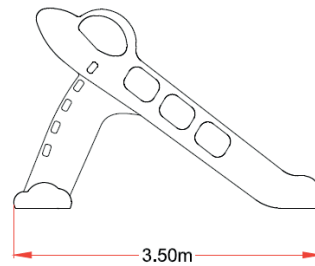

TOBOGÁN AVIÓN

JITOBAVI003

cr^ous[®]
JUEGOS INFANTILES

+3

PEHD
15mm

UNE
EN 1176

ES

- Tobogán con forma de avión, simula cabina de mando y ventanillas de pasajeros.
- Escalera y rampa de deslizamiento de PEHD 15mm.
- Tornillería galvanizada/acero inoxidable cubiertos con tapas de plástico de colores.

CAT

- Tobogan amb forma d'avió, simula cabina de comandament i finestretes de passatgers.
- Escala i rampa de lliscament de PEHD 15mm.
- Cargols galvanitzats/acero inoxidable coberts amb tapes de plàstic de colors.