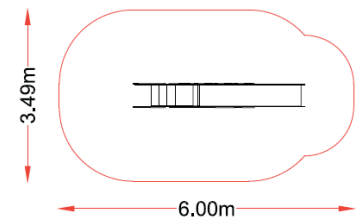

TOBOGÁN AVIÓN

JITOBAVI003

cr^ous[®]
JUEGOS INFANTILES

+3

PEHD
15mm

UNE
EN 1176

ES

- Tobogán con forma de avión, simula cabina de mando y ventanillas de pasajeros.
- Escalera y rampa de deslizamiento de PEHD 15mm.
- Tornillería galvanizada/acero inoxidable cubiertos con tapas de plástico de colores.

CAT

- Tobogan amb forma d'avió, simula cabina de comandament i finestretes de passatgers.
- Escala i rampa de lliscament de PEHD 15mm.
- Cargols galvanitzats/acero inoxidable coberts amb tapes de plàstic de colors.