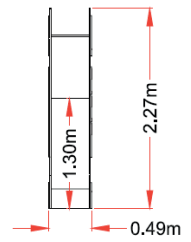

TOBOGÁN AVIÓN

JITOBAVI003

cr^ous[®]
JUEGOS INFANTILES

+3

PEHD
15mm

UNE
EN 1176

ES

- Tobogán con forma de avión, simula cabina de mando y ventanillas de pasajeros.
- Escalera y rampa de deslizamiento de PEHD 15mm.
- Tornillería galvanizada/acero inoxidable cubiertos con tapas de plástico de colores.