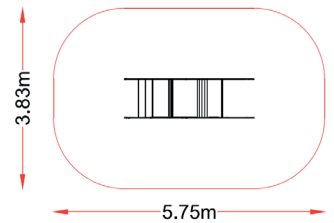

TOBOGÁN OLA

JITPIR004

cr^ous[®]
JUEGOS INFANTILES

ES

- Tobogán con forma de ola.
- Escalera fabricada de tablero fenólico antideslizante / PEHD.
- Rampa de deslizamiento de PEHD 15mm.
- Barra de tubo acero inox AISI 304.
- Tornillería galvanizada/acero inoxidable cubiertos con tapas de plástico de colores.

CAT

- Tobogan amb forma d'onada.
- Escala fabricada de tauler fenòlic antilliscant / PEHD.
- Rampa de lliscament de PEHD 15mm.
- Barra de tub acer inox AISI 304.
- Cargols galvanitzats/acer inoxidable coberts amb tapes de plàstic de colors.