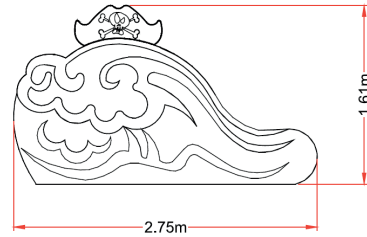

TOBOGÁN OLA

JITPIR004

cr^ous[®]
JUEGOS INFANTILES

ES

- Tobogán con forma de ola.
- Escalera fabricada de tablero fenólico antideslizante / PEHD.
- Rampa de deslizamiento de PEHD 15mm.
- Barra de tubo acero inox AISI 304.
- Tornillería galvanizada/acero inoxidable cubiertos con tapas de plástico de colores.

CAT

- Tobogan amb forma d'onada.
- Escala fabricada de tauler fenòlic antilliscant / PEHD.
- Rampa de lliscament de PEHD 15mm.
- Barra de tub acer inox AISI 304.
- Cargols galvanitzats/acer inoxidable coberts amb tapes de plàstic de colors.