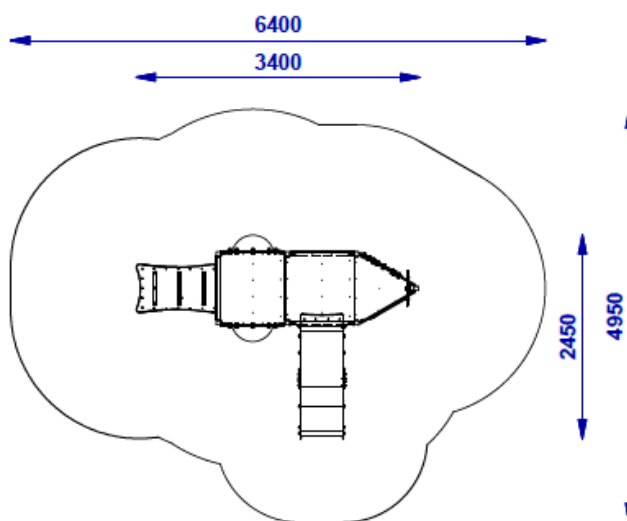

Barco Poseidon

Ref. JIV3017S

Especificaciones

- Multijuego en forma de barco pequeño que incluye diferentes elementos entre ellos un tobogán, ventanas y una rampa de acceso.
- Estructura principal de acero galvanizado y con recubrimiento en polvo.
- Elementos decorativos de placas HDPE y PC (policarbonato).
- Elementos metálicos de acero galvanizado i recubierto en polvo.
- Rampa de deslizamiento de acero inoxidable con paneles laterales HDPE.
- Conectores inoxidables y galvanizados.
- Plataformas de polietileno (HDPE) con capa antideslizante.
- Sin bordes afilados o grietas que podrían suponer un peligro para el atasco de la cabeza, los dedos o cualquier otra parte del cuerpo.
- Todos los tornillos cubiertos con tapas de poliamida.
- Se recomienda su anclaje al suelo a 800 mm en tierra.
- El dispositivo está diseñado para parques infantiles públicos.
- Edad de uso recomendada a partir de 1 año.
- Certificado según normativa UNE EN1176.