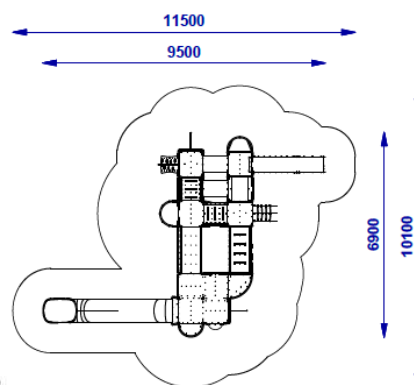

## Bomberos

Ref.JIV3112S

### Especificaciones

- Multijuego en forma de coche de bomberos con dos toboganes, pasarelas, barras de bomberos, redes para trepar, paneles interactivos, rocódromos y ventanas.
- Construcción de acero galvanizado con recubrimiento en polvo
- Conectores inoxidable y galvanizados.
- Sin bordes puntiagudos o grietas que podrían suponer un peligro para el atrapamiento de la cabeza, los dedos o cualquier otra parte del cuerpo.
- Elementos decorativos de plástico de polietileno (HDPE) y de policarbonato (PC).
- Elementos metálicos de acero galvanizado recubiertos con polvo
- Plataformas de plástico polietileno (HDPE) con capa antideslizante.
- Rampa de deslizamiento de acero inoxidable con plástico de polietileno (HDPE).
- Cuerda de polipropileno con alma de acero con conectores de aluminio y poliamida.
- Todos los tornillos cubiertos con tapas de poliamida.
- Se recomienda su anclaje a 800 mm de tierra.
- El dispositivo está diseñado para parques infantiles públicos.
- Edad de uso recomendada a partir de 1 año.
- Certificado según normativa UNE EN1176.