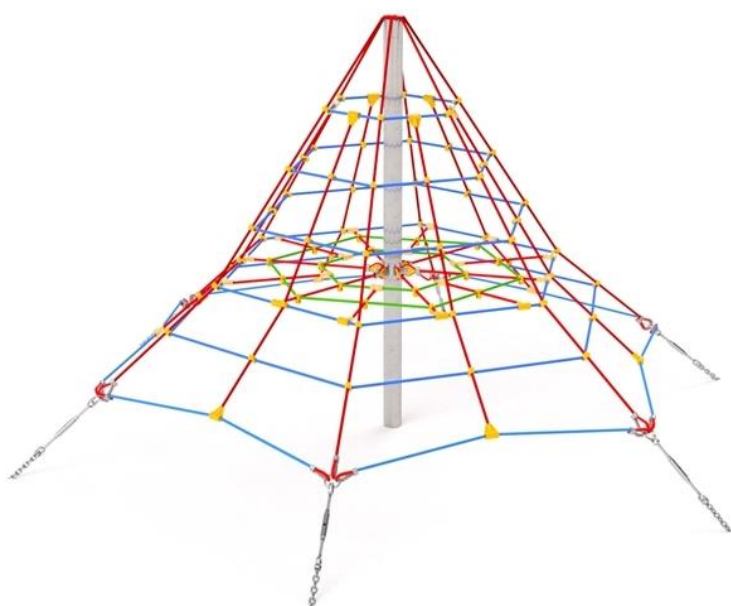

Red 2,4m

Ref.JIX4002S

Especificaciones

- Juego de red de escalada.
- Cuerdas de polipropileno con alma de acero.
- Conectores inoxidable y galvanizados.
- Sin bordes afilados o grietas que podrían suponer un peligro para el atasco de la cabeza, los dedos o cualquier otra parte del cuerpo.
- Todos los tornillos cubiertos con tapas de poliamida.
- Se recomienda su anclaje al suelo a 800 mm en tierra.
- El dispositivo está diseñado para parques infantiles públicos.
- Edad de uso recomendada a partir de 3 años.
- Certificado según normativa UNE EN1176.