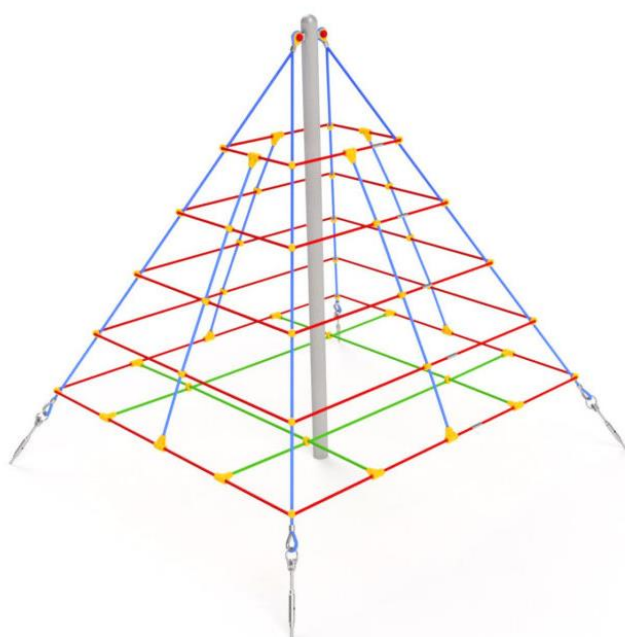

## Red 2,5m

Ref.JIX4004S

### Especificaciones

- Juego de red de escalada.
- Cuerdas de polipropileno con alma de acero.
- Conectores inoxidable y galvanizados.
- Sin bordes afilados o grietas que podrían suponer un peligro para el atasco de la cabeza, los dedos o cualquier otra parte del cuerpo.
- Todos los tornillos cubiertos con tapas de poliamida.
- Se recomienda su anclaje al suelo a 800 mm en tierra.
- El dispositivo está diseñado para parques infantiles públicos.
- Edad de uso recomendada a partir de 3 años.
- Certificado según normativa UNE EN1176.