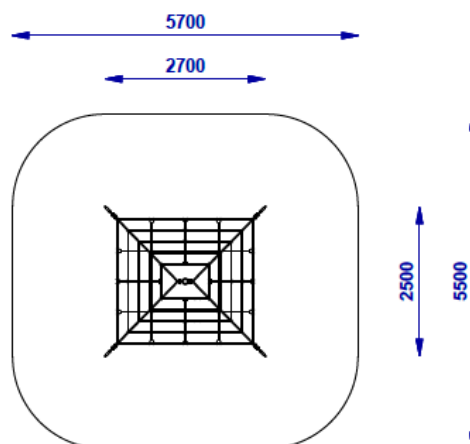

## Red 2,5m

Ref.JIX4004S

### Especificaciones

- Juego de red de escalada.
- Cuerdas de polipropileno con alma de acero.
- Conectores inoxidable y galvanizados.
- Sin bordes afilados o grietas que podrían suponer un peligro para el atasco de la cabeza, los dedos o cualquier otra parte del cuerpo.
- Todos los tornillos cubiertos con tapas de poliamida.
- Se recomienda su anclaje al suelo a 800 mm en tierra.
- El dispositivo está diseñado para parques infantiles públicos.
- Edad de uso recomendada a partir de 3 años.
- Certificado según normativa UNE EN1176.