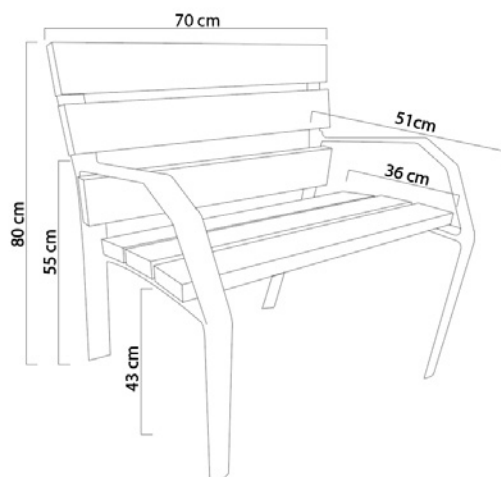

SILLA CROUS ECO MARTELÉ

MUB005MSE/MUB005MSEK

cr^ous[®]
MOBILIARIO URBANO

ES

- Silla con pies de fundición de hierro.
- Acabado en pintura martelé.
- Con 6 tablones de madera tecnológica y ecológica procedente del reciclaje de residuos plásticos y de madera.
- No necesita mantenimiento.
- Se suministra semi-montado, en formato kit (MUB005MSEK). Se suministra montado (MUB005MSE).

CAT

- Silla amb peus de fosa de ferro.
- Acabat en pintura martelé.
- Amb 6 taulons de fusta tecnològica i ecològica procedent del reciclatge de residus plàstics i de fusta.
- No necessita manteniment.
- Es subministra semi-muntat, en format kit (MUB005MSEK). Es subministra muntat (MUB005MSE).