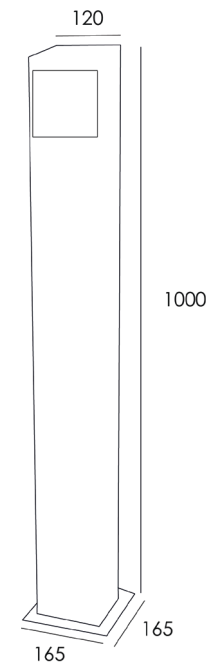

CENICERO PIE

MUC005

crOus®

MOBILIARIO URBANO

ES

- Cenicero de pie de estructura metálica para uso exterior.
- Fabricado en acero zincado y pintado al horno con pintura poliéster.
- Contiene una cubeta interior para las cenizas de fácil vaciado.
- Rejilla interior en acero inoxidable para filtraje de las cenizas.
- Incluye cierre con llave.
- Base para anclaje al suelo mediante tornillos.

CAT

- Cendrer de peu d'estructura metàl·lica per a ús exterior.
- Fabricat amb acer zincat i pintat al forn amb pintura polièster.
- Conté una cubeta interior per a les cendres de fàcil buidatge.
- Reixeta interior en acer inoxidable per a filtratge de les cendres.
- Inclou tancament amb clau.
- Base per ancoratge al terra mitjançant cargols.

ENG

- Standing ashtray with a metal structure for outdoor use.
- Manufactured in galvanized steel and oven-painted with polyester paint.
- Contains an easy-to-empty inner tray for ashes.
- Internal stainless steel grid for filtering the ashes.
- Includes lock with key.
- Base for anchoring to the ground using screws.