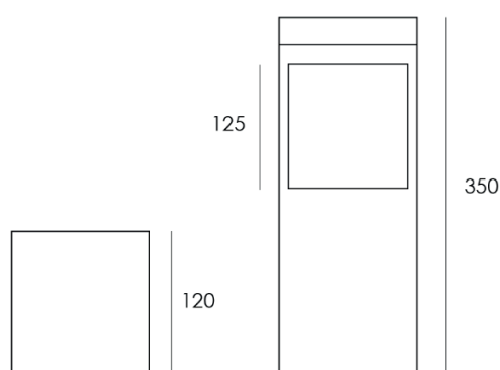

CENICERO PARED

MUC006

crOus®

MOBILIARIO URBANO

ES

- Cenicero para colocar en pared de estructura metálica.
- Fabricado en acero zincado y pintado al horno con pintura poliéster.
- Contiene una cubeta interior para las cenizas de fácil vaciado.
- Incluye cierre con llave.

CAT

- Cendrer per col·locar a paret d'estructura metàl·lica.
- Fabricat amb acer zincat i pintat al forn amb pintura polièster.
- Conté una cubeta interior per a les cendres de fàcil buidatge.
- Inclou tancament amb clau.

ENG

- Ashtray to place on the metal structure wall.
- Manufactured in galvanized steel and oven-painted with polyester paint.
- Contains an easy-to-empty inner tray for ashes.
- Includes lock with key.